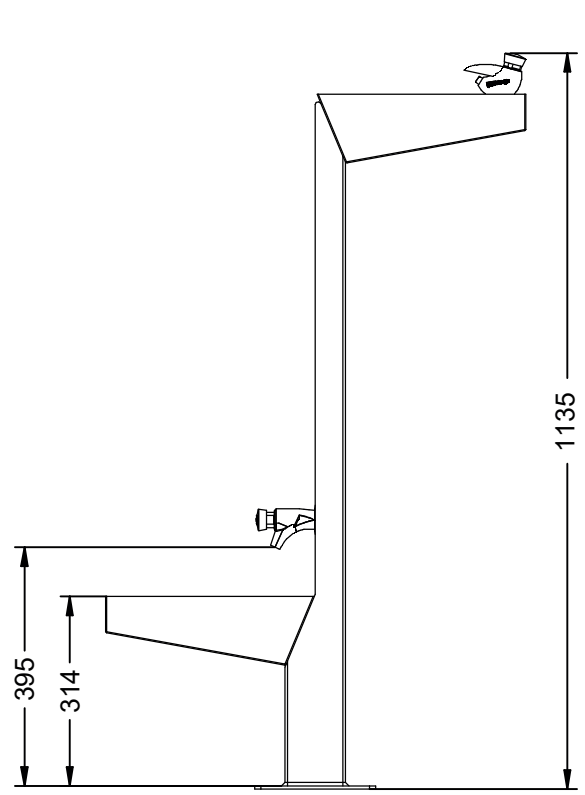

Struttura: Fontana per cani a doppio rubinetto, tipo Vai Dog di Ital-Way, colonna centrale a sezione quadrata in acciaio verniciato, 2 vaschette a diversa altezza in acciaio inox ospitano 2 rubinetti beverino a zampillo.

Finiture: Di standard colonna colore grigio, 2 vaschette in inox satinato. Altri colori disponibili su richiesta.

Rubinetto: Dotata di due piccoli catini posti a due altezze differenti, di cui uno funge da abbeveratorio per cani. Rubinetto beverino a zampillo con pulsante temporizzato per il controllo del flusso.

Dimensioni: Ingombro 700x300x1135h mm.
Doppio rubinetto: h1=1135 mm, h2= 314 mm

Ancoraggio: Ancoraggio a terra tramite barre filettate.

Collegamenti idraulici: Predisposta per attacco idraulico da 1/2 pollice, portellino di accesso sulla colonna centrale.

N.B.: Prima della stagione invernale è obbligatorio chiudere i tubi di scarico dell'acqua ed è consigliato rimuovere la testa del rubinetto. La fontana deve avere un'area di utilizzo in cui un cerchio di 1,50 m di diametro sia libero da ostacoli.