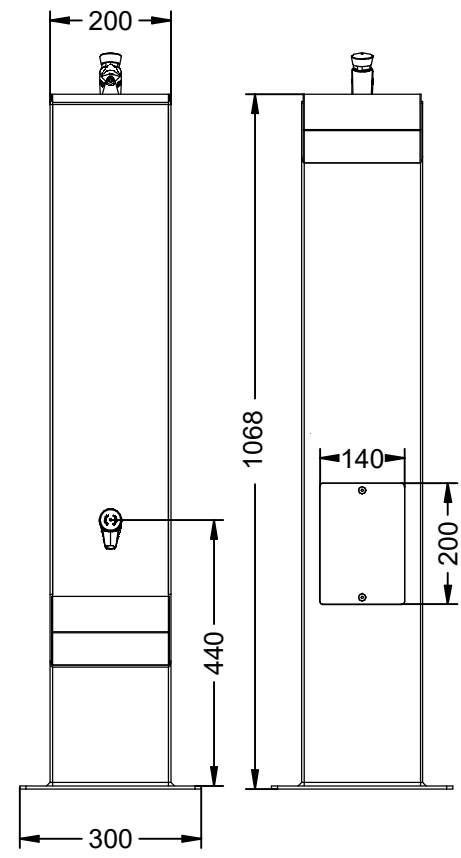

Struttura: Fontana per cani a doppio rubinetto, tipo Vai Dog di Ital-Way, colonna centrale a sezione quadrata in acciaio verniciato, 2 vaschette a diversa altezza in acciaio inox ospitano 2 rubinetti beverino a zampillo.

Finiture: Di standard colonna colore grigio, 2 vaschette in inox satinato. Altri colori disponibili su richiesta.

Rubinetto: Dotata di due piccoli catini posti a due altezze differenti, di cui uno funge da abbeveratorio per cani. Rubinetto beverino a zampillo con pulsante temporizzato per il controllo del flusso.

Dimensioni: Ingombro 700x300x1135h mm.
Doppio rubinetto: h1=1135 mm, h2= 314 mm

Ancoraggio: Ancoraggio a terra tramite barre filettate.

Collegamenti idraulici: Predisposta per attacco idraulico da 1/2 pollice, portellino di accesso sulla colonna centrale.

N.B.: Prima della stagione invernale è obbligatorio chiudere i tubi di scarico dell'acqua ed è consigliato rimuovere la testa del rubinetto. La fontana deve avere un'area di utilizzo in cui un cerchio di 1,50 m di diametro sia libero da ostacoli.