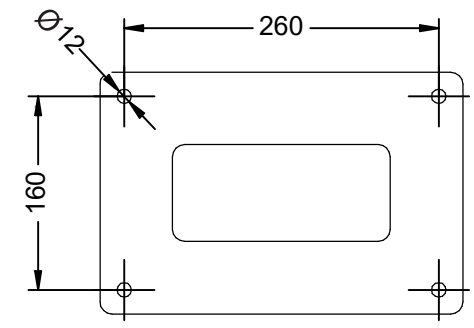

Struttura: Fontana per cani a doppio rubinetto, tipo Vai Dog di Ital-Way, colonna centrale a sezione quadrata in acciaio verniciato, 2 vaschette a diversa altezza in acciaio inox ospitano 2 rubinetti beverino a zampillo.

Finiture: Di standard colonna colore grigio, 2 vaschette in inox satinato. Altri colori disponibili su richiesta.

Rubinetto: Dotata di due piccoli catini posti a due altezze differenti, di cui uno funge da abbeveratorio per cani. Rubinetto beverino a zampillo con pulsante temporizzato per il controllo del flusso.

Dimensioni: Ingombro 700x300x1135h mm.
Doppio rubinetto: h1=1135 mm, h2= 314 mm

Ancoraggio: Ancoraggio a terra tramite barre filettate.

Collegamenti idraulici: Predisposta per attacco idraulico da 1/2 pollice, portellino di accesso sulla colonna centrale.

N.B.: Prima della stagione invernale è obbligatorio chiudere i tubi di scarico dell'acqua ed è consigliato rimuovere la testa del rubinetto. La fontana deve avere un'area di utilizzo in cui un cerchio di 1,50 m di diametro sia libero da ostacoli.