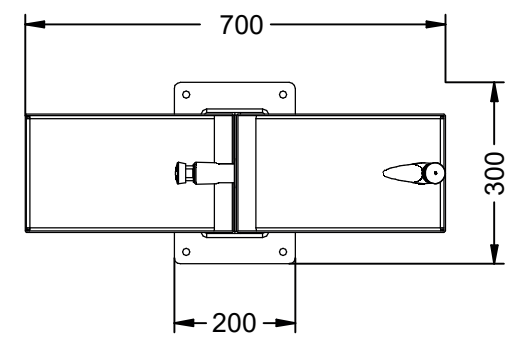

ITAL-WAY Denominazione Vai Dog		Progettista I.D.V.	Data 12/02/2025
		Codice WVAI002AI