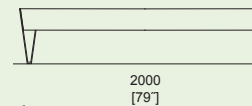

Bikebloccq → 390

LBQ110/111/112/210

Sgabello / Panchina

struttura d'acciaio, seduta in lastre e doghe di legno massiccio, gambe in acciaio

LBQ112t
LBQ112twj
LBQ112y

LBQ111t
LBQ111twj
LBQ111y

LBQ110t
LBQ110twj
LBQ110y

LBQ210t
LBQ210twj
LBQ210y

LBQ120/121/122

Panchina estesa

struttura d'acciaio, seduta in lastre e doghe di legno massiccio, gambe in acciaio

LBQ120t
LBQ120twj
LBQ120y

LBQ121t
LBQ121twj
LBQ121y

LBQ122t
LBQ122twj
LBQ122y