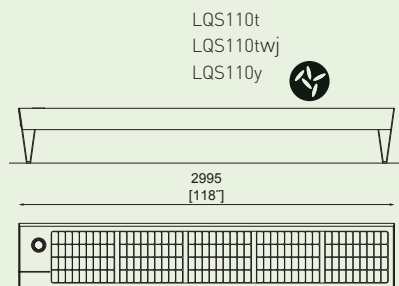

LQS110

Panchina solare

seduta in vetro di sicurezza e lastre di legno, gambe in acciaio