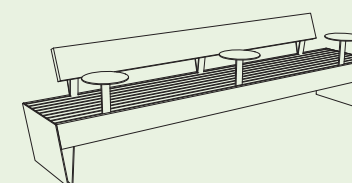

**BIGSEE
PRODUCTDESIGN
AWARD 2019
WINNER**

BLOCQ

Design
David Karásek

Un blocco massiccio supportato da punte acuminate – in particolare contrasto ha l'effetto migliore in uno spazio pubblico. L'effetto è sottolineato dalle generose proporzioni della panchina. Queste proporzioni sono ancora più marcate se diversi moduli sono allineati creando lunghe file. C'è una variante senza schienale monumentalmente semplice e una versione pratica e comoda con schienale con sedili singoli a forma conica. Un'altra caratteristica speciale è una base in acciaio bicolore offerta in 6 combinazioni di colori. Entrambi gli accessori pratici e accattivanti per le panchine con schienale sono un robusto tavolo in acciaio destinato a contenere bibite, laptop o libri. Il colore di contrasto del tavolo porta anche un elemento giocoso in questa panchina. Il caricatore USB incorporato potrebbe essere utile per coloro che amano stare fuori un po' più a lungo. La retroilluminazione a LED disponibile per tutta la gamma di prodotti Blocq viene alla ribalta di sera.

BLOCCO

LBQ150

Panchina con schienale

struttura d'acciaio, seduta e schienale in lastre e doghe di legno massiccio, gambe in acciaio

LBQ150t
LBQ150twj
LBQ150y

LBQ150-10/150-30/155-10/155/156

Panchina con schienale / braccioli

struttura d'acciaio, seduta e schienale in lastre e doghe di legno massiccio, tavolino d'acciaio integrato, braccioli in acciaio

LBQ155t
LBQ155twj
LBQ155y

LBQ156t
LBQ156twj
LBQ156y

LBQ155-10t
LBQ155-10twj
LBQ155-10y

LBQ150-10t
LBQ150-10twj
LBQ150-10y

LBQ150-30t
LBQ150-30twj
LBQ150-30y

LBQ170

Panchina con schienale

struttura d'acciaio, seduta e schienale in lastre e doghe in legno massiccio, gambe in acciaio

LBQ170-20

Panchina con schienale