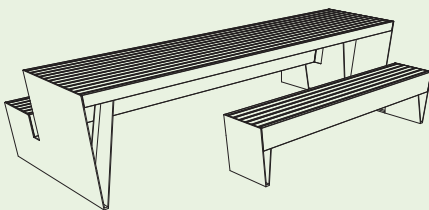

**BIGSEE
PRODUCTDESIGN
AWARD 2019
WINNER**

BLOCQ

Design
David Karásek

Un blocco massiccio supportato da punte acuminate – in particolare contrasto ha l'effetto migliore in uno spazio pubblico. L'effetto è sottolineato dalle generose proporzioni della panchina. Queste proporzioni sono ancora più marcate se diversi moduli sono allineati creando lunghe file. C'è una variante senza schienale monumentalmente semplice e una versione pratica e comoda con schienale con sedili singoli a forma conica. Un'altra caratteristica speciale è una base in acciaio bicolore offerta in 6 combinazioni di colori. Entrambi gli accessori pratici e accattivanti per le panchine con schienale sono un robusto tavolo in acciaio destinato a contenere bibite, laptop o libri. Il colore di contrasto del tavolo porta anche un elemento giocoso in questa panchina. Il caricatore USB incorporato potrebbe essere utile per coloro che amano stare fuori un po' più a lungo. La retroilluminazione a LED disponibile per tutta la gamma di prodotti Blocq viene alla ribalta di sera.

BLOCCQ

Telaio in acciaio massiccio zincato trattato con verniciatura a polvere. Doghe e lastre di legno formano la seduta e lo schienale. Sono collegati alla struttura d'acciaio in modo invisibile.

Ebloccq → 276

LQS110

Panchina solare

seduta in vetro di sicurezza e lastre di legno, gambe in acciaio

BLOCCO

LBQ500

Panchina intorno all'albero

seduta in doghe di legno massiccio

LBQ500t
LBQ500twj
LBQ500y

LBQ960/962

Pic-nic set

struttura d'acciaio, lastre e doghe in legno massiccio

LBQ962t
LBQ962twj
LBQ962y

LBQ965

Pic-nic set

struttura d'acciaio, lastre e doghe in legno massiccio, tavolo con ergonomia inclusiva, modificato per persone su sedia a rotelle