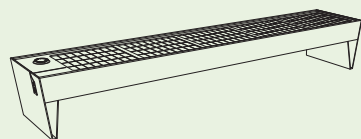

**BIGSEE
PRODUCTDESIGN
AWARD 2019
WINNER**

BLOCQ

Design
David Karásek

Un blocco massiccio supportato da punte acuminate – in particolare contrasto ha l'effetto migliore in uno spazio pubblico. L'effetto è sottolineato dalle generose proporzioni della panchina. Queste proporzioni sono ancora più marcate se diversi moduli sono allineati creando lunghe file. C'è una variante senza schienale monumentalmente semplice e una versione pratica e comoda con schienale con sedili singoli a forma conica. Un'altra caratteristica speciale è una base in acciaio bicolore offerta in 6 combinazioni di colori. Entrambi gli accessori pratici e accattivanti per le panchine con schienale sono un robusto tavolo in acciaio destinato a contenere bibite, laptop o libri. Il colore di contrasto del tavolo porta anche un elemento giocoso in questa panchina. Il caricatore USB incorporato potrebbe essere utile per coloro che amano stare fuori un po' più a lungo. La retroilluminazione a LED disponibile per tutta la gamma di prodotti Blocq viene alla ribalta di sera.

LBQ150-10t
LBQ150-10twj
LBQ150-10y

LBQ150-30t
LBQ150-30twj
LBQ150-30y

LBQ170

Panchina con schienale

struttura d'acciaio, seduta e schienale in lastre e doghe in legno massiccio, gambe in acciaio

LBQ170-20

Panchina con schienale

struttura d'acciaio, seduta e schienale in lastre e doghe di legno massiccio, tavolino d'acciaio integrato

LBQ175

Panchina con braccioli

struttura d'acciaio, seduta e schienale in lastre e doghe di legno massiccio, braccioli in acciaio

LQS110

Panchina solare

seduta in vetro di sicurezza e lastre di legno, gambe in acciaio

BLOCCO

LBQ500

Panchina intorno all'albero

seduta in doghe di legno massiccio

LBQ500t
LBQ500twj
LBQ500y