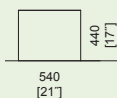

BLOCCQ

Telaio in acciaio massiccio zincato trattato con verniciatura a polvere. Doghe e lastre di legno formano la seduta e lo schienale. Sono collegati alla struttura d'acciaio in modo invisibile.

LBQ110/111/112/210

Sgabello / Panchina

struttura d'acciaio, seduta in lastre e doghe di legno massiccio, gambe in acciaio

LBQ120/121/122

Panchina estesa

struttura d'acciaio, seduta in lastre e doghe di legno massiccio, gambe in acciaio