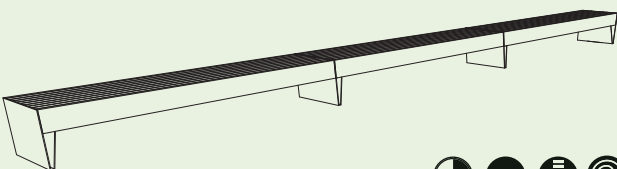

**BIGSEE
PRODUCTDESIGN
AWARD 2019
WINNER**

BLOCQ

Design
David Karásek

Un blocco massiccio supportato da punte acuminate – in particolare contrasto ha l'effetto migliore in uno spazio pubblico. L'effetto è sottolineato dalle generose proporzioni della panchina. Queste proporzioni sono ancora più marcate se diversi moduli sono allineati creando lunghe file. C'è una variante senza schienale monumentalmente semplice e una versione pratica e comoda con schienale con sedili singoli a forma conica. Un'altra caratteristica speciale è una base in acciaio bicolore offerta in 6 combinazioni di colori. Entrambi gli accessori pratici e accattivanti per le panchine con schienale sono un robusto tavolo in acciaio destinato a contenere bibite, laptop o libri. Il colore di contrasto del tavolo porta anche un elemento giocoso in questa panchina. Il caricatore USB incorporato potrebbe essere utile per coloro che amano stare fuori un po' più a lungo. La retroilluminazione a LED disponibile per tutta la gamma di prodotti Blocq viene alla ribalta di sera.

BLOCCQ

Telaio in acciaio massiccio zincato trattato con verniciatura a polvere. Doghe e lastre di legno formano la seduta e lo schienale. Sono collegati alla struttura d'acciaio in modo invisibile.

Ebloccq → 276

Bikebloccq → 390

LBQ110/111/112/210

Sgabello / Panchina

struttura d'acciaio, seduta in lastre e doghe di legno massiccio, gambe in acciaio

LBQ112t
LBQ112twj
LBQ112y

LBQ111t
LBQ111twj
LBQ111y

LBQ110t
LBQ110twj
LBQ110y

LBQ210t
LBQ210twj
LBQ210y

LBQ120/121/122

Panchina estesa

struttura d'acciaio, seduta in lastre e doghe di legno massiccio, gambe in acciaio

LBQ120t
LBQ120twj
LBQ120y

LBQ121t
LBQ121twj
LBQ121y

LBQ122t
LBQ122twj
LBQ122y