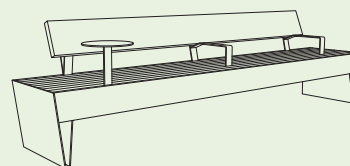

**BIGSEE
PRODUCTDESIGN
AWARD 2019
WINNER**

BLOCQ

Design
David Karásek

Un blocco massiccio supportato da punte acuminate – in particolare contrasto ha l'effetto migliore in uno spazio pubblico. L'effetto è sottolineato dalle generose proporzioni della panchina. Queste proporzioni sono ancora più marcate se diversi moduli sono allineati creando lunghe file. C'è una variante senza schienale monumentalmente semplice e una versione pratica e comoda con schienale con sedili singoli a forma conica. Un'altra caratteristica speciale è una base in acciaio bicolore offerta in 6 combinazioni di colori. Entrambi gli accessori pratici e accattivanti per le panchine con schienale sono un robusto tavolo in acciaio destinato a contenere bibite, laptop o libri. Il colore di contrasto del tavolo porta anche un elemento giocoso in questa panchina. Il caricatore USB incorporato potrebbe essere utile per coloro che amano stare fuori un po' più a lungo. La retroilluminazione a LED disponibile per tutta la gamma di prodotti Blocq viene alla ribalta di sera.

BLOCCO

LBQ150

Panchina con schienale

struttura d'acciaio, seduta e schienale in lastre e doghe di legno massiccio, gambe in acciaio

LBQ150t
LBQ150twj
LBQ150y

LBQ150-10/150-30/155-10/155/156

Panchina con schienale / braccioli

struttura d'acciaio, seduta e schienale in lastre e doghe di legno massiccio, tavolino d'acciaio integrato, braccioli in acciaio

LBQ155t
LBQ155twj
LBQ155y

LBQ156t
LBQ156twj
LBQ156y

LBQ155-10t
LBQ155-10twj
LBQ155-10y

LBQ150-10t
LBQ150-10twj
LBQ150-10y

LBQ150-30t
LBQ150-30twj
LBQ150-30y

LBQ170

Panchina con schienale

struttura d'acciaio, seduta e schienale in lastre e doghe in legno massiccio, gambe in acciaio

LBQ170-20

Panchina con schienale