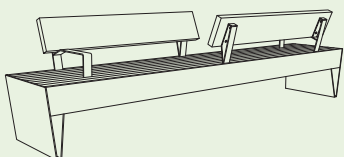

**BIGSEE
PRODUCTDESIGN
AWARD 2019
WINNER**

BLOCQ

Design
David Karásek

Un blocco massiccio supportato da punte acuminate – in particolare contrasto ha l'effetto migliore in uno spazio pubblico. L'effetto è sottolineato dalle generose proporzioni della panchina. Queste proporzioni sono ancora più marcate se diversi moduli sono allineati creando lunghe file. C'è una variante senza schienale monumentalmente semplice e una versione pratica e comoda con schienale con sedili singoli a forma conica. Un'altra caratteristica speciale è una base in acciaio bicolore offerta in 6 combinazioni di colori. Entrambi gli accessori pratici e accattivanti per le panchine con schienale sono un robusto tavolo in acciaio destinato a contenere bibite, laptop o libri. Il colore di contrasto del tavolo porta anche un elemento giocoso in questa panchina. Il caricatore USB incorporato potrebbe essere utile per coloro che amano stare fuori un po' più a lungo. La retroilluminazione a LED disponibile per tutta la gamma di prodotti Blocq viene alla ribalta di sera.

struttura d'acciaio, seduta e schienale in lastre e doghe di legno massiccio, tavolino d'acciaio integrato, braccioli in acciaio

LBQ155t
LBQ155twj
LBQ155y

LBQ156t
LBQ156twj
LBQ156y

LBQ155-10t
LBQ155-10twj
LBQ155-10y

LBQ150-10t
LBQ150-10twj
LBQ150-10y

LBQ150-30t
LBQ150-30twj
LBQ150-30y

LBQ170

Panchina con schienale

struttura d'acciaio, seduta e schienale in lastre e doghe in legno massiccio, gambe in acciaio

LBQ170-20

Panchina con schienale

struttura d'acciaio, seduta e schienale in lastre e doghe di legno massiccio, tavolino d'acciaio integrato

LBQ175

Panchina con braccioli

struttura d'acciaio, seduta e schienale in lastre e doghe di legno massiccio, braccioli in acciaio