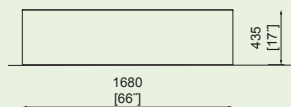

LQS110

Panchina solare

seduta in vetro di sicurezza e lastre di legno, gambe in acciaio

BLOCCO

LBQ500

Panchina intorno all'albero

seduta in doghe di legno massiccio

LBQ500t
LBQ500twj
LBQ500y