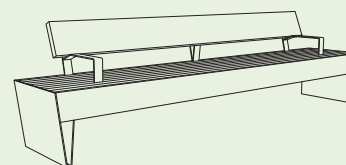

**BIGSEE
PRODUCTDESIGN
AWARD 2019
WINNER**

BLOCQ

Design
David Karásek

Un blocco massiccio supportato da punte acuminate – in particolare contrasto ha l'effetto migliore in uno spazio pubblico. L'effetto è sottolineato dalle generose proporzioni della panchina. Queste proporzioni sono ancora più marcate se diversi moduli sono allineati creando lunghe file. C'è una variante senza schienale monumentalmente semplice e una versione pratica e comoda con schienale con sedili singoli a forma conica. Un'altra caratteristica speciale è una base in acciaio bicolore offerta in 6 combinazioni di colori. Entrambi gli accessori pratici e accattivanti per le panchine con schienale sono un robusto tavolo in acciaio destinato a contenere bibite, laptop o libri. Il colore di contrasto del tavolo porta anche un elemento giocoso in questa panchina. Il caricatore USB incorporato potrebbe essere utile per coloro che amano stare fuori un po' più a lungo. La retroilluminazione a LED disponibile per tutta la gamma di prodotti Blocq viene alla ribalta di sera.

LBQ210t
LBQ210twj
LBQ210y

LBQ120/121/122

Panchina estesa

struttura d'acciaio, seduta in lastre e doghe di legno massiccio, gambe in acciaio

LBQ120t
LBQ120twj
LBQ120y

LBQ121t
LBQ121twj
LBQ121y

LBQ122t
LBQ122twj
LBQ122y

BLOCCO

LBQ150

Panchina con schienale

struttura d'acciaio, seduta e schienale in lastre e doghe di legno massiccio, gambe in acciaio

LBQ150t
LBQ150twj
LBQ150y

LBQ150-10/150-30/155-10/155/156

Panchina con schienale / braccioli

struttura d'acciaio, seduta e schienale in lastre e doghe di legno massiccio, tavolino d'acciaio integrato, braccioli in acciaio

LBQ155t
LBQ155twj
LBQ155y

LBQ156t
LBQ156twj
LBQ156y

LBQ155-10t
LBQ155-10twj
LBQ155-10y