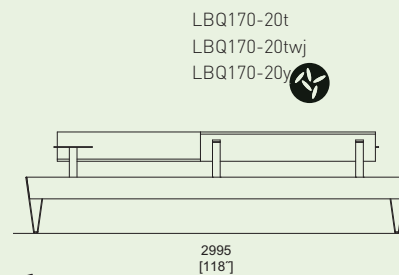

LBQ170-20

Panchina con schienale

struttura d'acciaio, seduta e schienale in lastre e doghe di legno massiccio, tavolino d'acciaio integrato