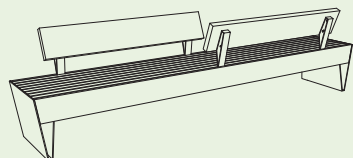

**BIGSEE
PRODUCTDESIGN
AWARD 2019
WINNER**

BLOCQ

Design
David Karásek

Un blocco massiccio supportato da punte acuminate – in particolare contrasto ha l'effetto migliore in uno spazio pubblico. L'effetto è sottolineato dalle generose proporzioni della panchina. Queste proporzioni sono ancora più marcate se diversi moduli sono allineati creando lunghe file. C'è una variante senza schienale monumentalmente semplice e una versione pratica e comoda con schienale con sedili singoli a forma conica. Un'altra caratteristica speciale è una base in acciaio bicolore offerta in 6 combinazioni di colori. Entrambi gli accessori pratici e accattivanti per le panchine con schienale sono un robusto tavolo in acciaio destinato a contenere bibite, laptop o libri. Il colore di contrasto del tavolo porta anche un elemento giocoso in questa panchina. Il caricatore USB incorporato potrebbe essere utile per coloro che amano stare fuori un po' più a lungo. La retroilluminazione a LED disponibile per tutta la gamma di prodotti Blocq viene alla ribalta di sera.

BLOCCO

LBQ150

Panchina con schienale

struttura d'acciaio, seduta e schienale in lastre e doghe di legno massiccio, gambe in acciaio

LBQ150t
LBQ150twj
LBQ150y

LBQ150-10/150-30/155-10/155/156

Panchina con schienale / braccioli

struttura d'acciaio, seduta e schienale in lastre e doghe di legno massiccio, tavolino d'acciaio integrato, braccioli in acciaio

LBQ155t
LBQ155twj
LBQ155y

LBQ156t
LBQ156twj
LBQ156y

LBQ155-10t
LBQ155-10twj
LBQ155-10y

LBQ150-10t
LBQ150-10twj
LBQ150-10y

LBQ150-30t
LBQ150-30twj
LBQ150-30y

LBQ170

Panchina con schienale

struttura d'acciaio, seduta e schienale in lastre e doghe in legno massiccio, gambe in acciaio

LBQ170-20

Panchina con schienale