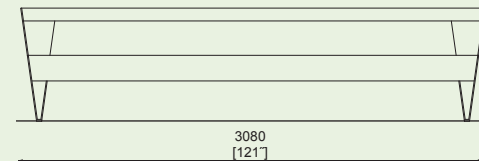

LBQ960t
LBQ960twj
LBQ960y