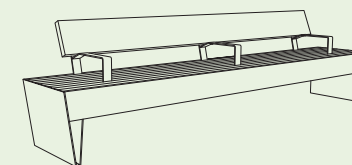

**BIGSEE
PRODUCTDESIGN
AWARD 2019
WINNER**

BLOCQ

Design
David Karásek

Un blocco massiccio supportato da punte acuminate – in particolare contrasto ha l'effetto migliore in uno spazio pubblico. L'effetto è sottolineato dalle generose proporzioni della panchina. Queste proporzioni sono ancora più marcate se diversi moduli sono allineati creando lunghe file. C'è una variante senza schienale monumentalmente semplice e una versione pratica e comoda con schienale con sedili singoli a forma conica. Un'altra caratteristica speciale è una base in acciaio bicolore offerta in 6 combinazioni di colori. Entrambi gli accessori pratici e accattivanti per le panchine con schienale sono un robusto tavolo in acciaio destinato a contenere bibite, laptop o libri. Il colore di contrasto del tavolo porta anche un elemento giocoso in questa panchina. Il caricatore USB incorporato potrebbe essere utile per coloro che amano stare fuori un po' più a lungo. La retroilluminazione a LED disponibile per tutta la gamma di prodotti Blocq viene alla ribalta di sera.

LBQ210t
LBQ210twj
LBQ210y

LBQ120/121/122

Panchina estesa

struttura d'acciaio, seduta in lastre e doghe di legno massiccio, gambe in acciaio

LBQ120t
LBQ120twj
LBQ120y

LBQ121t
LBQ121twj
LBQ121y

LBQ122t
LBQ122twj
LBQ122y

BLOCCO

LBQ150

Panchina con schienale

struttura d'acciaio, seduta e schienale in lastre e doghe di legno massiccio, gambe in acciaio

LBQ150t
LBQ150twj
LBQ150y

LBQ150-10/150-30/155-10/155/156

Panchina con schienale / braccioli

struttura d'acciaio, seduta e schienale in lastre e doghe di legno massiccio, tavolino d'acciaio integrato, braccioli in acciaio

LBQ155t
LBQ155twj
LBQ155y

LBQ156t
LBQ156twj
LBQ156y

LBQ155-10t
LBQ155-10twj
LBQ155-10y