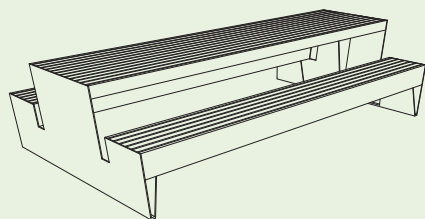

LBQ960/962

Pic-nic set

struttura d'acciaio, lastre e doghe in legno massiccio

LBQ962t
LBQ962twj
LBQ962y