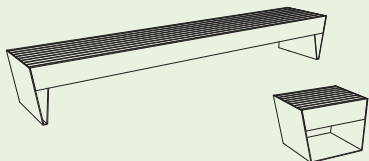

**BIGSEE
PRODUCTDESIGN
AWARD 2019
WINNER**

BLOCQ

Design
David Karásek

Un blocco massiccio supportato da punte acuminate – in particolare contrasto ha l'effetto migliore in uno spazio pubblico. L'effetto è sottolineato dalle generose proporzioni della panchina. Queste proporzioni sono ancora più marcate se diversi moduli sono allineati creando lunghe file. C'è una variante senza schienale monumentalmente semplice e una versione pratica e comoda con schienale con sedili singoli a forma conica. Un'altra caratteristica speciale è una base in acciaio bicolore offerta in 6 combinazioni di colori. Entrambi gli accessori pratici e accattivanti per le panchine con schienale sono un robusto tavolo in acciaio destinato a contenere bibite, laptop o libri. Il colore di contrasto del tavolo porta anche un elemento giocoso in questa panchina. Il caricatore USB incorporato potrebbe essere utile per coloro che amano stare fuori un po' più a lungo. La retroilluminazione a LED disponibile per tutta la gamma di prodotti Blocq viene alla ribalta di sera.

BLOCCQ

Telaio in acciaio massiccio zincato trattato con verniciatura a polvere. Doghe e lastre di legno formano la seduta e lo schienale. Sono collegati alla struttura d'acciaio in modo invisibile.

Ebloccq → 276

Bikebloccq → 390

LBQ110/111/112/210

Sgabello / Panchina

struttura d'acciaio, seduta in lastre e doghe di legno massiccio, gambe in acciaio

LBQ112t
LBQ112twj
LBQ112y

LBQ111t
LBQ111twj
LBQ111y

LBQ110t
LBQ110twj
LBQ110y

BLOCCO

LBQ150

Panchina con schienale

struttura d'acciaio, seduta e schienale in lastre e doghe di legno massiccio, gambe in acciaio

LBQ150t
LBQ150twj
LBQ150y

LBQ150-10/150-30/155-10/155/156

Panchina con schienale / braccioli