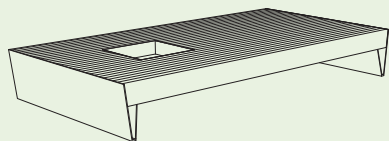

**BIGSEE
PRODUCTDESIGN
AWARD 2019
WINNER**

BLOCQ

Design
David Karásek

Un blocco massiccio supportato da punte acuminate – in particolare contrasto ha l'effetto migliore in uno spazio pubblico. L'effetto è sottolineato dalle generose proporzioni della panchina. Queste proporzioni sono ancora più marcate se diversi moduli sono allineati creando lunghe file. C'è una variante senza schienale monumentalmente semplice e una versione pratica e comoda con schienale con sedili singoli a forma conica. Un'altra caratteristica speciale è una base in acciaio bicolore offerta in 6 combinazioni di colori. Entrambi gli accessori pratici e accattivanti per le panchine con schienale sono un robusto tavolo in acciaio destinato a contenere bibite, laptop o libri. Il colore di contrasto del tavolo porta anche un elemento giocoso in questa panchina. Il caricatore USB incorporato potrebbe essere utile per coloro che amano stare fuori un po' più a lungo. La retroilluminazione a LED disponibile per tutta la gamma di prodotti Blocq viene alla ribalta di sera.

struttura d'acciaio, seduta e schienale in lastre e doghe di legno massiccio, tavolino d'acciaio integrato

LBQ175

Panchina con braccioli

struttura d'acciaio, seduta e schienale in lastre e doghe di legno massiccio, braccioli in acciaio

LQS110

Panchina solare

seduta in vetro di sicurezza e lastre di legno, gambe in acciaio

BLOCCO

LBQ500

Panchina intorno all'albero

seduta in doghe di legno massiccio

LBQ500t
LBQ500twj
LBQ500y

LBQ960/962

Pic-nic set

struttura d'acciaio, lastre e doghe in legno massiccio

LBQ962t
LBQ962twj
LBQ962y

LBQ965

Pic-nic set

struttura d'acciaio, lastre e doghe in legno massiccio, tavolo con ergonomia inclusiva, modificato per persone su sedia a rotelle