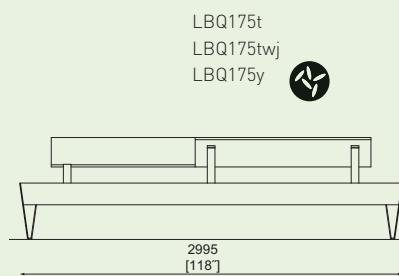

LBQ175

Panchina con braccioli

struttura d'acciaio, seduta e schienale in lastre e doghe di legno massiccio, braccioli in acciaio