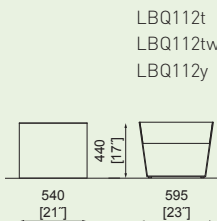

Bikebloccq → 390

LBQ110/111/112/210

Sgabello / Panchina

struttura d'acciaio, seduta in lastre e doghe di legno massiccio, gambe in acciaio

LBQ112t
LBQ112twj
LBQ112y

LBQ111t
LBQ111twj
LBQ111y

LBQ110t
LBQ110twj
LBQ110y