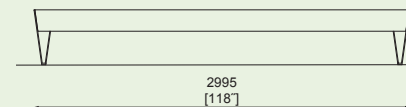

LQS110

Panchina solare

seduta in vetro di sicurezza e lastre di legno, gambe in acciaio

BLOCCO

LBQ500

Panchina intorno all'albero

seduta in doghe di legno massiccio

LBQ500t
LBQ500twj
LBQ500y