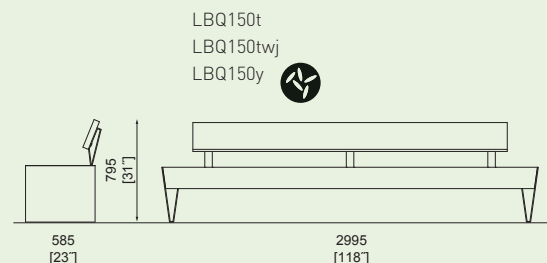

Bikebloccq → 390

LBQ110/111/112/210

Sgabello / Panchina

struttura d'acciaio, seduta in lastre e doghe di legno massiccio, gambe in acciaio

LBQ112t
LBQ112twj
LBQ112y

LBQ111t
LBQ111twj
LBQ111y

LBQ110t
LBQ110twj
LBQ110y

LBQ210t
LBQ210twj
LBQ210y

LBQ120/121/122

Panchina estesa

struttura d'acciaio, seduta in lastre e doghe di legno massiccio, gambe in acciaio

LBQ120t
LBQ120twj
LBQ120y

LBQ121t
LBQ121twj
LBQ121y

LBQ122t
LBQ122twj
LBQ122y

BLOCCO

LBQ150

Panchina con schienale

struttura d'acciaio, seduta e schienale in lastre e doghe di legno massiccio, gambe in acciaio

LBQ150t
LBQ150twj
LBQ150y

LBQ150-10/150-30/155-10/155/156

Panchina con schienale / braccioli