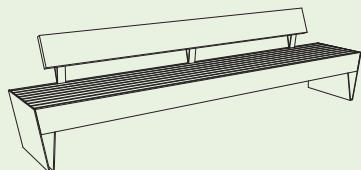

**BIGSEE
PRODUCTDESIGN
AWARD 2019
WINNER**

BLOCQ

Design
David Karásek

Un blocco massiccio supportato da punte acuminate – in particolare contrasto ha l'effetto migliore in uno spazio pubblico. L'effetto è sottolineato dalle generose proporzioni della panchina. Queste proporzioni sono ancora più marcate se diversi moduli sono allineati creando lunghe file. C'è una variante senza schienale monumentalmente semplice e una versione pratica e comoda con schienale con sedili singoli a forma conica. Un'altra caratteristica speciale è una base in acciaio bicolore offerta in 6 combinazioni di colori. Entrambi gli accessori pratici e accattivanti per le panchine con schienale sono un robusto tavolo in acciaio destinato a contenere bibite, laptop o libri. Il colore di contrasto del tavolo porta anche un elemento giocoso in questa panchina. Il caricatore USB incorporato potrebbe essere utile per coloro che amano stare fuori un po' più a lungo. La retroilluminazione a LED disponibile per tutta la gamma di prodotti Blocq viene alla ribalta di sera.

Bikebloccq → 390

LBQ110/111/112/210

Sgabello / Panchina

struttura d'acciaio, seduta in lastre e doghe di legno massiccio, gambe in acciaio

LBQ112t
LBQ112twj
LBQ112y

LBQ111t
LBQ111twj
LBQ111y

LBQ110t
LBQ110twj
LBQ110y

LBQ210t
LBQ210twj
LBQ210y

LBQ120/121/122

Panchina estesa

struttura d'acciaio, seduta in lastre e doghe di legno massiccio, gambe in acciaio

LBQ120t
LBQ120twj
LBQ120y

LBQ121t
LBQ121twj
LBQ121y

LBQ122t
LBQ122twj
LBQ122y

BLOCCO

LBQ150

Panchina con schienale

struttura d'acciaio, seduta e schienale in lastre e doghe di legno massiccio, gambe in acciaio

LBQ150t
LBQ150twj
LBQ150y

LBQ150-10/150-30/155-10/155/156

Panchina con schienale / braccioli