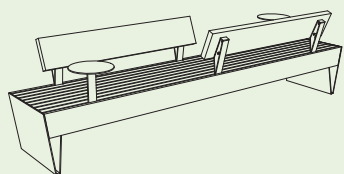

**BIGSEE
PRODUCTDESIGN
AWARD 2019
WINNER**

BLOCQ

Design
David Karásek

Un blocco massiccio supportato da punte acuminate – in particolare contrasto ha l'effetto migliore in uno spazio pubblico. L'effetto è sottolineato dalle generose proporzioni della panchina. Queste proporzioni sono ancora più marcate se diversi moduli sono allineati creando lunghe file. C'è una variante senza schienale monumentalmente semplice e una versione pratica e comoda con schienale con sedili singoli a forma conica. Un'altra caratteristica speciale è una base in acciaio bicolore offerta in 6 combinazioni di colori. Entrambi gli accessori pratici e accattivanti per le panchine con schienale sono un robusto tavolo in acciaio destinato a contenere bibite, laptop o libri. Il colore di contrasto del tavolo porta anche un elemento giocoso in questa panchina. Il caricatore USB incorporato potrebbe essere utile per coloro che amano stare fuori un po' più a lungo. La retroilluminazione a LED disponibile per tutta la gamma di prodotti Blocq viene alla ribalta di sera.

struttura d'acciaio, seduta e schienale in lastre e doghe di legno massiccio, tavolino d'acciaio integrato, braccioli in acciaio

LBQ155t
LBQ155twj
LBQ155y

LBQ156t
LBQ156twj
LBQ156y

LBQ155-10t
LBQ155-10twj
LBQ155-10y

LBQ150-10t
LBQ150-10twj
LBQ150-10y

LBQ150-30t
LBQ150-30twj
LBQ150-30y

LBQ170

Panchina con schienale

struttura d'acciaio, seduta e schienale in lastre e doghe in legno massiccio, gambe in acciaio

LBQ170-20

Panchina con schienale

struttura d'acciaio, seduta e schienale in lastre e doghe di legno massiccio, tavolino d'acciaio integrato

LBQ175

Panchina con braccioli

struttura d'acciaio, seduta e schienale in lastre e doghe di legno massiccio, braccioli in acciaio