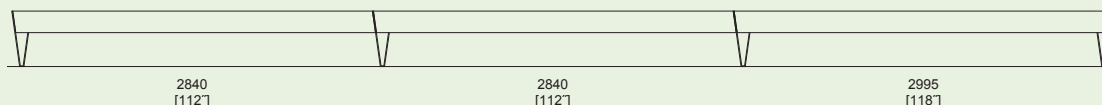

Bikebloccq → 390

LBQ110/111/112/210

Sgabello / Panchina

struttura d'acciaio, seduta in lastre e doghe di legno massiccio, gambe in acciaio

LBQ112t
LBQ112twj
LBQ112y

LBQ111t
LBQ111twj
LBQ111y

LBQ110t
LBQ110twj
LBQ110y

LBQ210t
LBQ210twj
LBQ210y

LBQ120/121/122

Panchina estesa

struttura d'acciaio, seduta in lastre e doghe di legno massiccio, gambe in acciaio

LBQ120t
LBQ120twj
LBQ120y

LBQ121t
LBQ121twj
LBQ121y

LBQ122t
LBQ122twj
LBQ122y

BLOCCO

LBQ150

Panchina con schienale

struttura d'acciaio, seduta e schienale in lastre e doghe di legno massiccio, gambe in acciaio

LBQ150t
LBQ150twj
LBQ150y

LBQ150-10/150-30/155-10/155/156

Panchina con schienale / braccioli