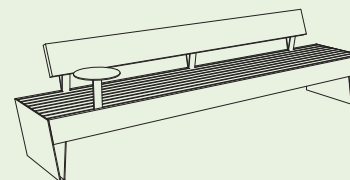

**BIGSEE
PRODUCTDESIGN
AWARD 2019
WINNER**

BLOCQ

Design
David Karásek

Un blocco massiccio supportato da punte acuminate – in particolare contrasto ha l'effetto migliore in uno spazio pubblico. L'effetto è sottolineato dalle generose proporzioni della panchina. Queste proporzioni sono ancora più marcate se diversi moduli sono allineati creando lunghe file. C'è una variante senza schienale monumentalmente semplice e una versione pratica e comoda con schienale con sedili singoli a forma conica. Un'altra caratteristica speciale è una base in acciaio bicolore offerta in 6 combinazioni di colori. Entrambi gli accessori pratici e accattivanti per le panchine con schienale sono un robusto tavolo in acciaio destinato a contenere bibite, laptop o libri. Il colore di contrasto del tavolo porta anche un elemento giocoso in questa panchina. Il caricatore USB incorporato potrebbe essere utile per coloro che amano stare fuori un po' più a lungo. La retroilluminazione a LED disponibile per tutta la gamma di prodotti Blocq viene alla ribalta di sera.

BLOCCO

LBQ150

Panchina con schienale

struttura d'acciaio, seduta e schienale in lastre e doghe di legno massiccio, gambe in acciaio

LBQ150t
LBQ150twj
LBQ150y

LBQ150-10/150-30/155-10/155/156

Panchina con schienale / braccioli

struttura d'acciaio, seduta e schienale in lastre e doghe di legno massiccio, tavolino d'acciaio integrato, braccioli in acciaio

LBQ155t
LBQ155twj
LBQ155y

LBQ156t
LBQ156twj
LBQ156y

LBQ155-10t
LBQ155-10twj
LBQ155-10y

LBQ150-10t
LBQ150-10twj
LBQ150-10y

LBQ150-30t
LBQ150-30twj
LBQ150-30y

LBQ170

Panchina con schienale

struttura d'acciaio, seduta e schienale in lastre e doghe in legno massiccio, gambe in acciaio

LBQ170-20

Panchina con schienale