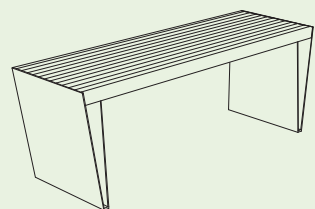

**BIGSEE
PRODUCTDESIGN
AWARD 2019
WINNER**

BLOCQ

Design
David Karásek

Un blocco massiccio supportato da punte acuminate – in particolare contrasto ha l'effetto migliore in uno spazio pubblico. L'effetto è sottolineato dalle generose proporzioni della panchina. Queste proporzioni sono ancora più marcate se diversi moduli sono allineati creando lunghe file. C'è una variante senza schienale monumentalmente semplice e una versione pratica e comoda con schienale con sedili singoli a forma conica. Un'altra caratteristica speciale è una base in acciaio bicolore offerta in 6 combinazioni di colori. Entrambi gli accessori pratici e accattivanti per le panchine con schienale sono un robusto tavolo in acciaio destinato a contenere bibite, laptop o libri. Il colore di contrasto del tavolo porta anche un elemento giocoso in questa panchina. Il caricatore USB incorporato potrebbe essere utile per coloro che amano stare fuori un po' più a lungo. La retroilluminazione a LED disponibile per tutta la gamma di prodotti Blocq viene alla ribalta di sera.

BLOCCQ

Telaio in acciaio massiccio zincato trattato con verniciatura a polvere. Doghe e lastre di legno formano la seduta e lo schienale. Sono collegati alla struttura d'acciaio in modo invisibile.

Ebloccq → 276

BLOCCO

LBQ150

Panchina con schienale

struttura d'acciaio, seduta e schienale in lastre e doghe di legno massiccio, gambe in acciaio

LBQ150t
LBQ150twj
LBQ150y

LBQ150-10/150-30/155-10/155/156

Panchina con schienale / braccioli

LBQ960t
LBQ960twj
LBQ960y

LBQ965t
LBQ965twj
LBQ965y

LBQ970/972

Tavolo rettangolare

struttura d'acciaio, lastre e doghe in legno massiccio

LBQ972t
LBQ972twj
LBQ972y

LBQ970t
LBQ970twj
LBQ970y