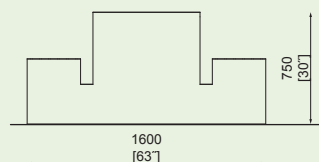

LBQ960/962

Pic-nic set

struttura d'acciaio, lastre e doghe in legno massiccio

LBQ962t
LBQ962twj
LBQ962y