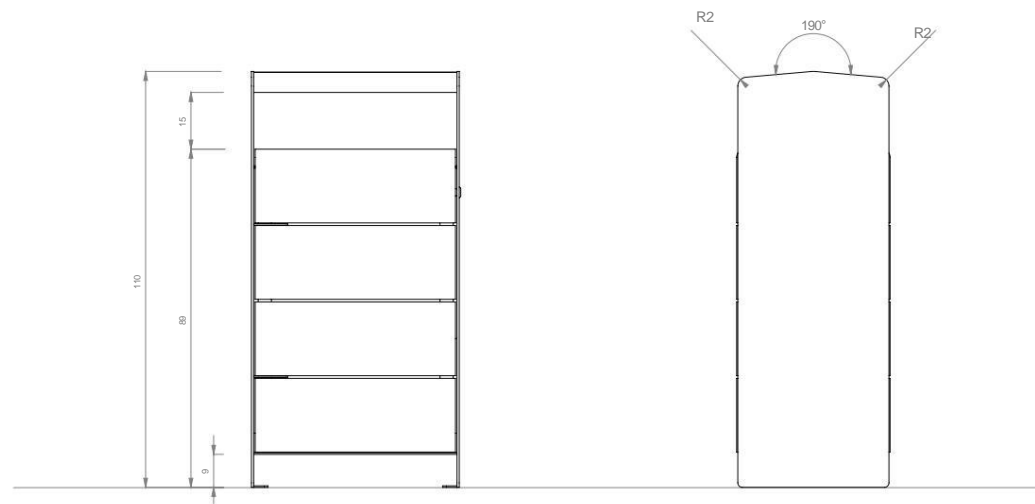

CESTINO HEY

2024

Misure in cm

Materiale: Lamiera verniciata o acciaio corten. Porta e schienale in legno massello.

Volume: 110L.

Peso: 40 kg.

CESTINO HEY

Sistema di posizionamento

Fissaggio con bulloni ancorati al terreno.

POSIZIONE DI FISSAGGIO