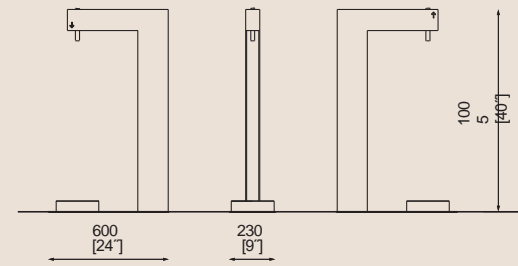

Il corpo della fontanella è costituito da una struttura in acciaio zincato trattato con verniciatura a polvere, con un canale di scarico e una ciotola per gli animali in acciaio inox.

FNS110

Fontana con ciotola

struttura in acciaio, canale di scarico e canale di scarico in acciaio inox

FNS110