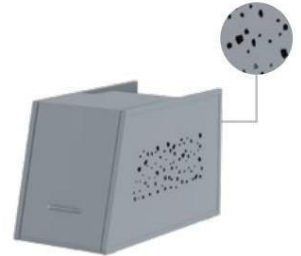

DUKINOUTDOOR

STYLEOUT® BIKEBOX - PERFETTO PER AREE URBANE

Nonostante le sue ridotte dimensioni esterne, **StyleOUT® BikeBOX** è spaziosa e adatta sia a biciclette che a piccole moto.

FACILE ACCESSO

La porta sollevabile rende il parcheggio delle biciclette facile e veloce.

ADATTABILITÀ

BikeBOX è adatto a terreni sconnessi poiché è dotato di gambe regolabili in altezza.

DEPOSITO BICI CON PORTA SOLLEVABILE

StyleOUT®BikeBOX è un piccolo deposito per biciclette con porta sollevabile che consente un facile accesso alle biciclette. Allo stesso tempo, le sue dimensioni sono un vantaggio nelle aree urbane dove non c'è molto spazio per allestire un grande deposito per biciclette. Se le tue bici sono elettriche aggiungi un set di prese elettriche e luci a LED.

1 / MODELLI

MODELLO BLANK
in lamiera di alluminio

MODELLO LINIS
sponda con doghe in alluminio

MODELLO QUBIS
lato con ritagli quadrati

MODELLO TOMO
lato con ritagli di forma irregolare

2 / COLORI

COLORI RAL

9006

EQUIPAGGIAMENTO STANDARD

Porta sollevabile

Gancio per casco

Serratura

EQUIPAGGIAMENTO AGGIUNTIVO

Luce LED e tre prese elettriche

Serratura elettronica per un accesso intelligente

Mensola per casco