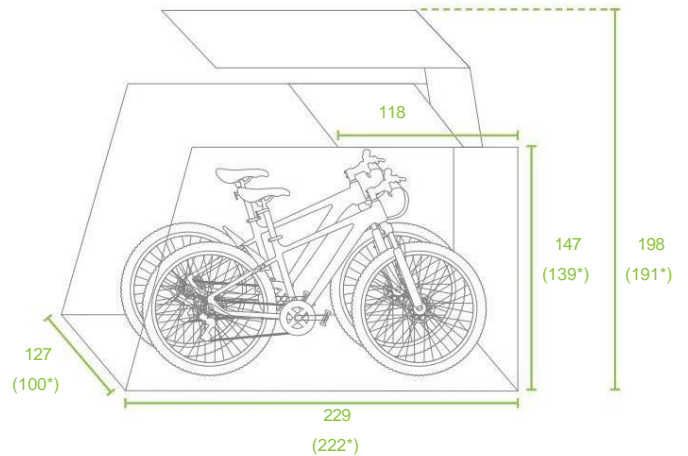

ADATTABILITÀ

BikeBOX è adatto a terreni sconnessi poiché è dotato di gambe regolabili in altezza.

DEPOSITO BICI CON PORTA SOLLEVABILE

StyleOUT®BikeBOX è un piccolo deposito per biciclette con porta sollevabile che consente un facile accesso alle biciclette. Allo stesso tempo, le sue dimensioni sono un vantaggio nelle aree urbane dove non c'è molto spazio per allestire un grande deposito per biciclette. Se le tue bici sono elettriche aggiungi un set di prese elettriche e luci a LED.

DECORAZIONE 3

DECORAZIONE 4

DECORAZIONE 5

DECORAZIONE 6

3 / DIMENSIONI / L x P x A

127×229×147 centimetri
(adatto per 2 bici / 1 moto)

*dimensioni interne

4 / ATTREZZATURA