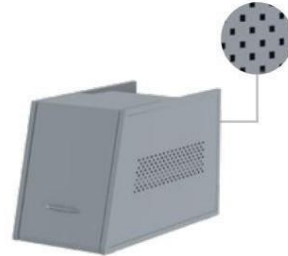

MODELLO QUBIS
lato con ritagli quadrati