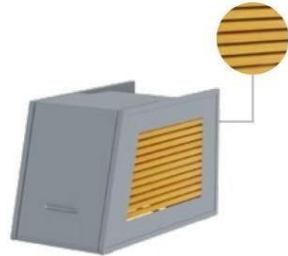

MODELLO LINIS
sponda con doghe in alluminio