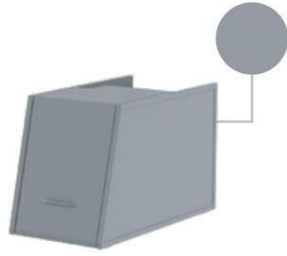

DEPOSITO BICI CON PORTA SOLLEVABILE

StyleOUT®BikeBOX è un piccolo deposito per biciclette con porta sollevabile che consente un facile accesso alle biciclette. Allo stesso tempo, le sue dimensioni sono un vantaggio nelle aree urbane dove non c'è molto spazio per allestire un grande deposito per biciclette. Se le tue bici sono elettriche aggiungi un set di prese elettriche e luci a LED.

1 / MODELLI

MODELLO BLANK
in lamiera di alluminio