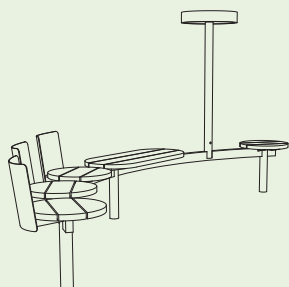

MRE221-80

Panchina curva modulare

costruzione in acciaio,
sedili in tavole di legno,
schienali in acciaio,
illuminazione a LED