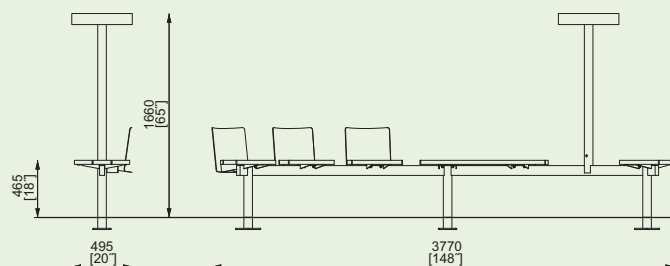

MRE221-80

Panchina curva modulare

costruzione in acciaio,
sedili in tavole di legno,
schienali in acciaio,
illuminazione a LED