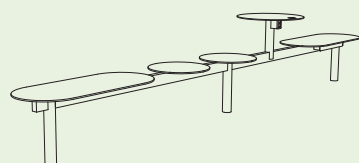

# MORSE

Struttura in acciaio zincato verniciato a polvere.  
Sedili rotondi o ovali montati su un profilo dritto  
o curvo. A seconda del tipo di gambe,  
è possibile scegliere una variante di ancoraggio  
alla pavimentazione o sotto. Offre anche  
un'opzione indipendente, con gambe regolabili  
per le superfici irregolari.

### Panchina dritta modulare

struttura in acciaio,  
sedute in tavole di legno,  
braccioli e schienali in acciaio

MRE1151t  
MRE1151twj

### Panchina curva modulare

costruzione in acciaio,  
sedili in tavole di legno,  
schienali in acciaio,  
illuminazione a LED

MRE221-80t  
MRE221-80twj

### Panchina dritta modulare

struttura in acciaio, sedute in HPL,  
tavolo integrato in acciaio /  
con ricarica USB  
- possibilità di applicare qualsiasi  
motivo grafico

MRE421-10  
MRE421-10u

MRE421-10c  
MRE421-10cu