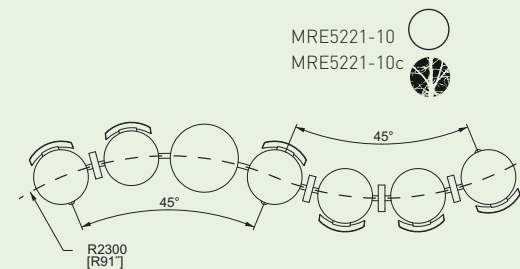

MRE5221-10
MRE5221-10c