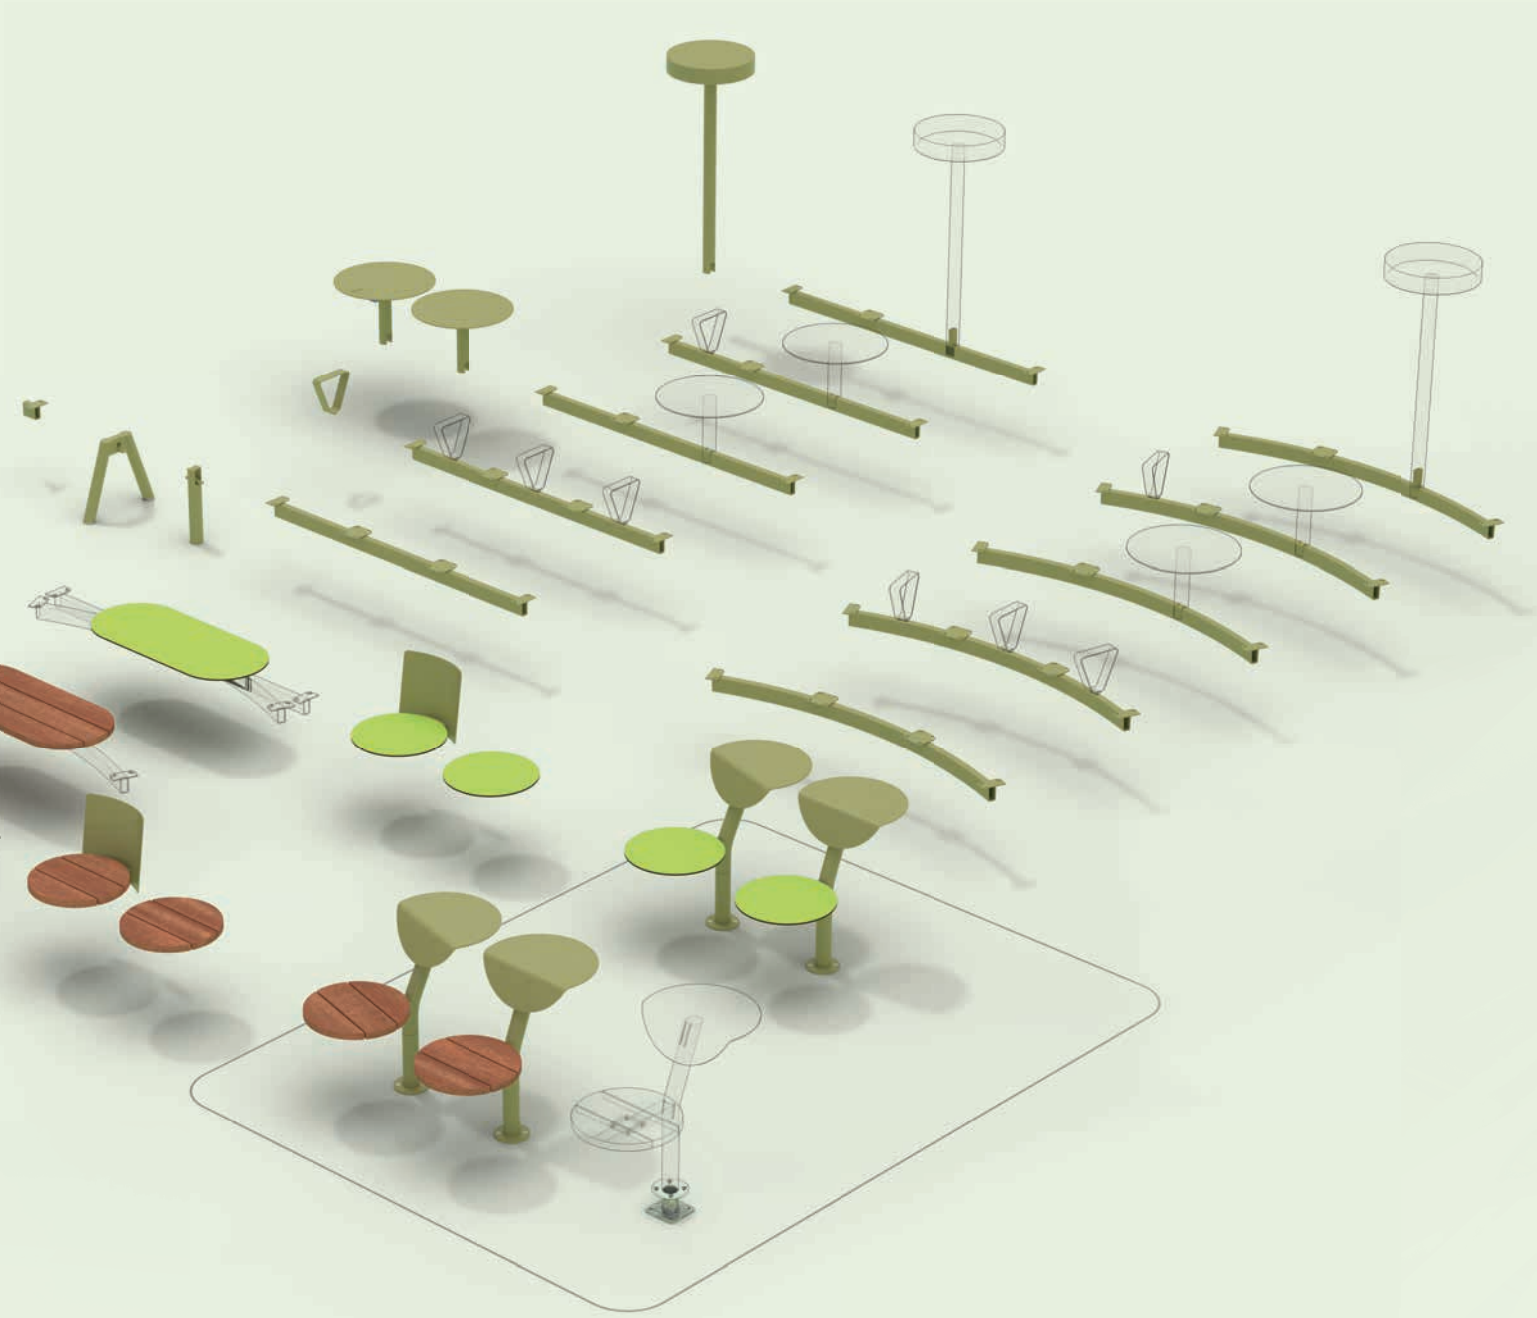

# MORSE

Design  
Studio Segers

Ispirata al ritmo dell'ambiente circostante, la collezione Morse si integra perfettamente in qualsiasi ambiente, adattandosi al contesto con flessibilità modulare. Disponibile in diversi materiali e accompagnata da una gamma completa di accessori, la collezione Morse risponde a diverse esigenze e preferenze. Dai tavoli e dalle luci integrate agli schienali, ai braccioli e alle porte di ricarica USB, la collezione Morse offre funzionalità e comfort completi.

# MORSE

Struttura in acciaio zincato verniciato a polvere.  
Sedili rotondi o ovali montati su un profilo dritto  
o curvo. A seconda del tipo di gambe,  
è possibile scegliere una variante di ancoraggio  
alla pavimentazione o sotto. Offre anche  
un'opzione indipendente, con gambe regolabili  
per le superfici irregolari.

### Panchina dritta modulare

struttura in acciaio, sedute in HPL,  
tavolo integrato in acciaio /  
con ricarica USB  
- possibilità di applicare qualsiasi  
motivo grafico

MRE421-10  
MRE421-10u

MRE421-10c  
MRE421-10cu

### Sedia girevole da parco

struttura in acciaio, sedile in tavole di legno /  
HPL, meccanismo girevole  
- possibilità di applicare qualsiasi motivo grafico

MRE-S112t  
MRE-S112twj

MRE-R412t  
MRE-R412twj