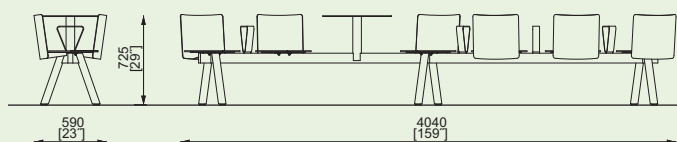

MRE5221-10

Panchina curva modulare

struttura in acciaio, sedute in HPL,
tavolo integrato in acciaio
- possibilità di applicare qualsiasi
motivo grafico