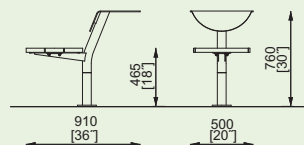

MRE-S112t
MRE-S112twj