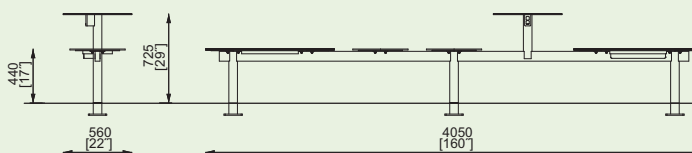

MRE421-10u

Panchina dritta modulare

struttura in acciaio, sedute in HPL,
tavolo integrato in acciaio /
con ricarica USB
- possibilità di applicare qualsiasi
motivo grafico