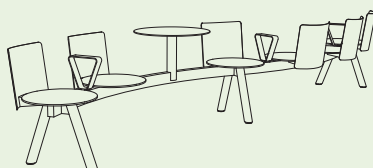

MRE5221-10

Panchina curva modulare

struttura in acciaio, sedute in HPL,
tavolo integrato in acciaio
- possibilità di applicare qualsiasi
motivo grafico