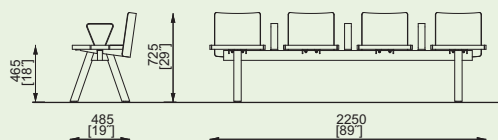

MORSE

MRE1151

Panchina dritta modulare

struttura in acciaio,
sedute in tavole di legno,
braccioli e schienali in acciaio