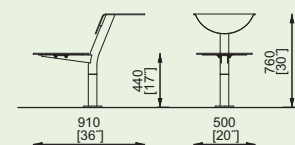

MRE-R412t
MRE-R412twj

MRE-S112
MRE-S112c

MRE-R412
MRE-R412c