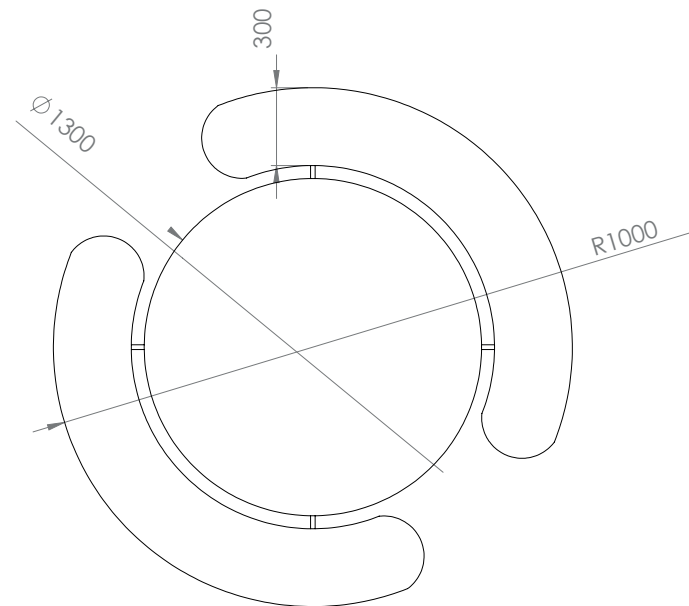

Struttura: Tavolo circolare inclusivo tipo Pic-Niki di Ital-Way, realizzato da una struttura in acciaio trattato con uno strato protettivo di zinco e verniciato a polveri.

Telaio portante: Composto da 2 sedute a semi cerchio concentriche al piano del tavolo. La seduta e il piano del tavolo sono in alluminio. 4 gambe in tubo di acciaio saldato a sez. rettangolare a forma di cavalletto sostengono e collegano le sedute al piano del tavolo.

Dimensioni: Ingombro Ø 2350x750h mm, tavolo Ø 1400 mm, tavolo H=750 mm, seduta H=450 mm

Ancoraggio: Fissaggio a terra tramite barre filettate.

ITAL-WAY		Progettista	Data
I.D.V.			29/05/2024
Denominazione Pic Niki Big		Codice	TPCN001AU

Dimensioni: Ingombro Ø 200 cm, tavolo Ø 130 cm, tavolo H= 53 cm, seduta H= 35 cm

Ancoraggio: Fissaggio a terra tramite barre filettate.

ITAL-WAY		Progettista	Data
I.D.V.		I.D.V.	29/05/2024
Denominazione Pic Niki Baby		Codice TPCN002AU	