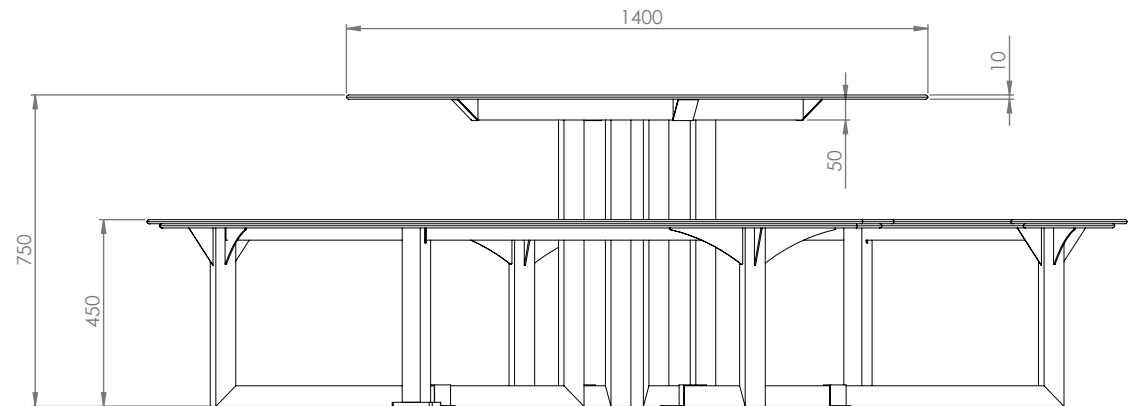

Struttura: Tavolo circolare inclusivo tipo Pic-Niki di Ital-Way, realizzato da una struttura in acciaio trattato con uno strato protettivo di zinco e verniciato a polveri.

Telaio portante: Composto da 2 sedute a semi cerchio concentriche al piano del tavolo. La seduta e il piano del tavolo sono in alluminio. 4 gambe in tubo di acciaio saldato a sez. rettangolare a forma di cavalletto sostengono e collegano le sedute al piano del tavolo.

Dimensioni: Ingombro Ø 2350x750h mm, tavolo Ø 1400 mm, tavolo H=750 mm, seduta H=450 mm

Ancoraggio: Fissaggio a terra tramite barre filettate.

ITAL-WAY		Progettista	Data
I.D.V.			29/05/2024
Denominazione Pic Niki Big		Codice	TPCN001AU

Dimensioni: Ingombro Ø 200 cm, tavolo Ø 130 cm, tavolo H= 53 cm, seduta H= 35 cm

Ancoraggio: Fissaggio a terra tramite barre filettate.

ITAL-WAY		Progettista	Data
I.D.V.		I.D.V.	29/05/2024
Denominazione Pic Niki Baby		Codice TPCN002AU	