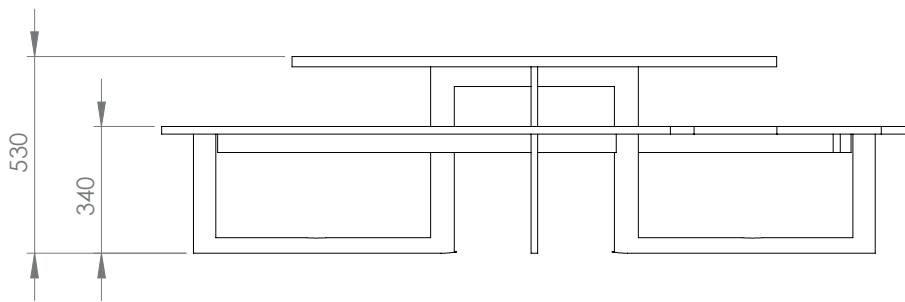

Struttura: Tavolo circolare inclusivo tipo Pic-Niki di Ital-Way, realizzato da una struttura in acciaio trattato con uno strato protettivo di zinco e verniciato a polveri.

Telaio portante: Composto da 2 sedute a semi cerchio concentriche al piano del tavolo. La seduta e il piano del tavolo sono in alluminio. 4 gambe in tubo di acciaio saldato a sez. rettangolare a forma di cavalletto sostengono e collegano le sedute al piano del tavolo.

Dimensioni: Ingombro Ø 2350x750h mm, tavolo Ø 1400 mm, tavolo H=750 mm, seduta H=450 mm

Ancoraggio: Fissaggio a terra tramite barre filettate.

ITAL-WAY		Progettista	Data
I.D.V.			29/05/2024
Denominazione Pic Niki Big		Codice	TPCN001AU

Dimensioni: Ingombro Ø 200 cm, tavolo Ø 130 cm, tavolo H= 53 cm, seduta H= 35 cm

Ancoraggio: Fissaggio a terra tramite barre filettate.

ITAL-WAY		Progettista	Data
I.D.V.		I.D.V.	29/05/2024
Denominazione Pic Niki Baby		Codice TPCN002AU	