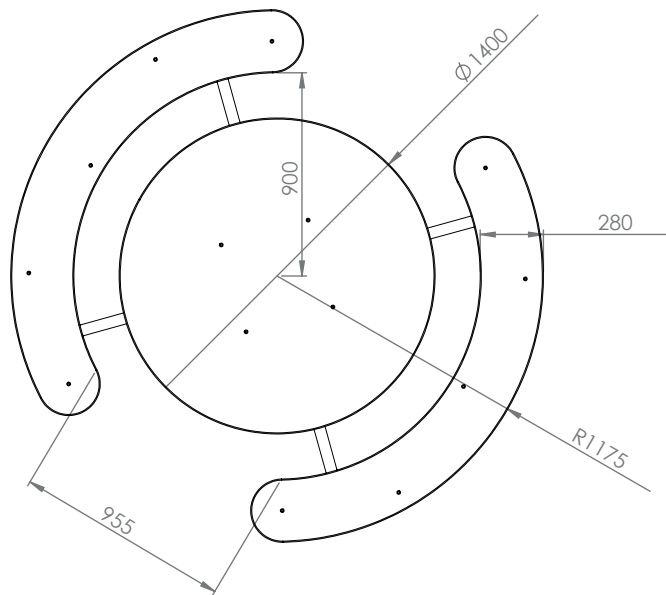

Struttura: Tavolo circolare inclusivo tipo Pic-Niki di Ital-Way, realizzato da una struttura in acciaio trattato con uno strato protettivo di zinco e verniciato a polveri.

Telaio portante: Composto da 2 sedute a semi cerchio concentriche al piano del tavolo. La seduta e il piano del tavolo sono in alluminio. 4 gambe in tubo di acciaio saldato a sez. rettangolare a forma di cavalletto sostengono e collegano le sedute al piano del tavolo.

Dimensioni: Ingombro Ø 2350x750h mm, tavolo Ø 1400 mm, tavolo H=750 mm, seduta H=450 mm

Ancoraggio: Fissaggio a terra tramite barre filettate.

ITAL-WAY		Progettista	Data
I.D.V.			29/05/2024
Denominazione Pic Niki Big		Codice	TPCN001AU

Dimensioni: Ingombro Ø 200 cm, tavolo Ø 130 cm, tavolo H= 53 cm, seduta H= 35 cm

Ancoraggio: Fissaggio a terra tramite barre filettate.

ITAL-WAY		Progettista	Data
I.D.V.		I.D.V.	29/05/2024
Denominazione Pic Niki Baby		Codice TPCN002AU	