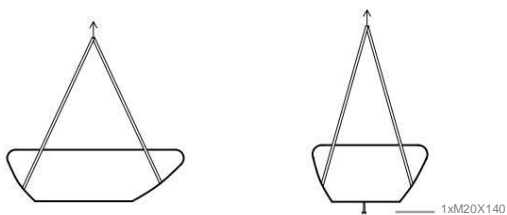

Supercell

Alex Fernández Campi 2011

Dimensioni cm

Materiale: Panchina in cemento colorato in massa.

Peso: Supercell S, 400 kg. / Fioriera Supercell, 80 litri, 600 kg. / Supercell L, 800 kg. /

Megacell, 3.000 kg.

Sistema di posizionamento

Movimentazione con imbracature lunghe in poliestere.

Appoggiato a terra.

Il modello Supercell S ha un bullone filettato nella base, in caso sia necessario un fissaggio aggiuntivo.