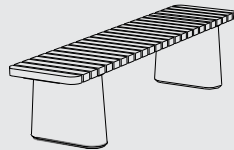

REF210 / 211 / 212 / 213

Panchina

struttura d'acciaio, gambe in cemento spazzolato,
seduta in doghe di legno

REF210r
REF210t
REF210twj

REF211r
REF211t
REF211twj

REF212r
REF212t
REF212twj

REF213r
REF213t
REF213twj