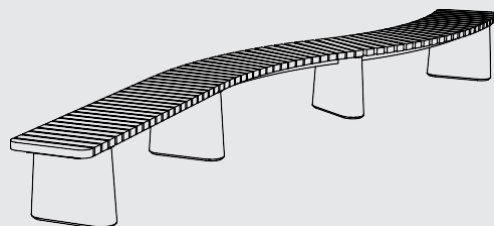

REF211 / 613 / 616

Panchina

struttura d'acciaio, gambe in cemento spazzolato,
seduta in doghe di legno