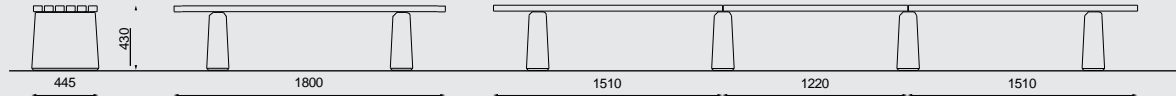

REF110 / 111 / 112 / 113

Panchina

struttura d'acciaio, gambe in cemento spazzolato,
seduta in doghe di legno

REF110r
REF110t
REF110twj

REF111r
REF111t
REF111twj

REF112r
REF112t
REF112twj

REF113r
REF113t
REF113twj

REF210 / 211 / 212 / 213

Panchina

struttura d'acciaio, gambe in cemento spazzolato,
seduta in doghe di legno