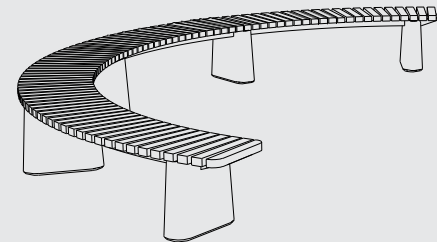

REF612r / 614r / 614r / 616r
REF612t / 614t / 614t / 616t
REF612twj / 614twj / 614twj / 616twj