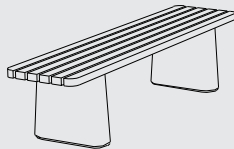

REF110 / 111 / 112 / 113

Panchina

struttura d'acciaio, gambe in cemento spazzolato,
seduta in doghe di legno

REF110r
REF110t
REF110twj

REF111r
REF111t
REF111twj

REF112r
REF112t
REF112twj

REF113r
REF113t
REF113twj