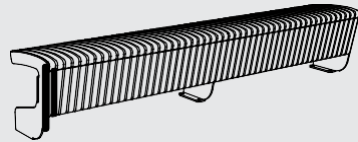

LANDSCAPE COMPACT

Design: David Karásek, Viktor Šašinka

Un sistema di elementi di seduta che amplia la nostra gamma Landscape, un profilo laterale audace e il classico spazio tra seduta e schienale per una forma minimalista. Ogni singolo modulo orizzontale può essere combinato per formare sedili lunghi e unici con un mix di sezioni diritte e curve oppure è possibile utilizzarli come singole panchine nelle loro dimensioni standard. Nuovamente anche con braccioli.

Struttura d'acciaio zincato rivestito con verniciatura a polvere. Seduta e schienale sono costituiti da doghe laterali in legno massiccio. Le singole panchine e i complessi combinati si ancorano sul pavimento tramite viti.

LPC110

Panchina senza schienale

struttura d'acciaio,
seduta in doghe di legno

LPC110r
LPC110t
LPC110twj

LPC110-e-r
LPC110-e-t
LPC110-e-twj

LPC110-a-r
LPC110-a-t
LPC110-a-twj

LPC120 / 122

Panchina senza schienale

struttura d'acciaio,
seduta in doghe di legno

LPC122r
LPC122t
LPC122twj

490

LPC120r
LPC120t
LPC120twj

2250

LPC120-ae-r
LPC120-ae-t
LPC120-ae-twj

2575

960