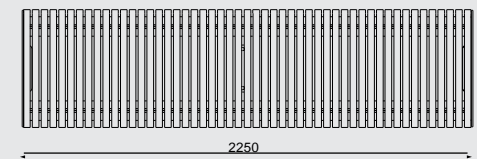

LPC110

Panchina senza schienale

struttura d'acciaio,
seduta in doghe di legno

LPC110r
LPC110t
LPC110twj

LPC110-e-r
LPC110-e-t
LPC110-e-twj

LPC110-a-r
LPC110-a-t
LPC110-a-twj

LPC120 / 122

Panchina senza schienale

struttura d'acciaio,
seduta in doghe di legno

LPC122r
LPC122t
LPC122twj

490

LPC120r
LPC120t
LPC120twj

2250

LPC120-ae-r
LPC120-ae-t
LPC120-ae-twj

2575

960