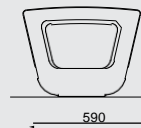

LPC110

Panchina senza schienale

struttura d'acciaio,
seduta in doghe di legno

LPC110r
LPC110t
LPC110twj

LPC110-e-r
LPC110-e-t
LPC110-e-twj

LPC110-a-r
LPC110-a-t
LPC110-a-twj

LPC120 / 122

Panchina senza schienale

struttura d'acciaio,
seduta in doghe di legno

LPC122r
LPC122t
LPC122twj

490

LPC120r
LPC120t
LPC120twj

2250

LPC120-ae-r
LPC120-ae-t
LPC120-ae-twj

2575

960