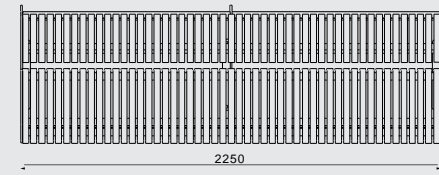

struttura d'acciaio,
seduta in doghe di legno

LPC122r
LPC122t
LPC122twj

490

LPC120r
LPC120t
LPC120twj

2250

LPC120-ae-r
LPC120-ae-t
LPC120-ae-twj

2575

960

500

R1210

R1800

LPC150 / 152

Panchina con schienale

struttura d'acciaio,
seduta in doghe di legno

LPC152r
LPC152t
LPC152twj

LPC150r
LPC150t
LPC150twj

2435

LPC150-e-r
LPC150-e-t
LPC150-e-twj

LPC150-a-r
LPC150-a-t
LPC150-a-twj

LPC

Set composto da elementi individuali