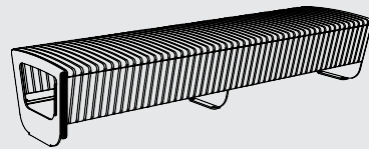

LANDSCAPE COMPACT

Design: David Karásek, Viktor Šašinka

Un sistema di elementi di seduta che amplia la nostra gamma Landscape, un profilo laterale audace e il classico spazio tra seduta e schienale per una forma minimalista. Ogni singolo modulo orizzontale può essere combinato per formare sedili lunghi e unici con un mix di sezioni diritte e curve oppure è possibile utilizzarli come singole panchine nelle loro dimensioni standard. Nuovamente anche con braccioli.

Struttura d'acciaio zincato rivestito con verniciatura a polvere. Seduta e schienale sono costituiti da doghe laterali in legno massiccio. Le singole panchine e i complessi combinati si ancorano sul pavimento tramite viti.

LPC110

Panchina senza schienale

struttura d'acciaio,
seduta in doghe di legno

LPC110r
LPC110t
LPC110twj

LPC110-e-r
LPC110-e-t
LPC110-e-twj

LPC110-a-r
LPC110-a-t
LPC110-a-twj

LPC120 / 122

Panchina senza schienale

struttura d'acciaio,
seduta in doghe di legno

LPC122r
LPC122t
LPC122twj

490

LPC120r
LPC120t
LPC120twj

2250

LPC120-ae-r
LPC120-ae-t
LPC120-ae-twj

2575

960