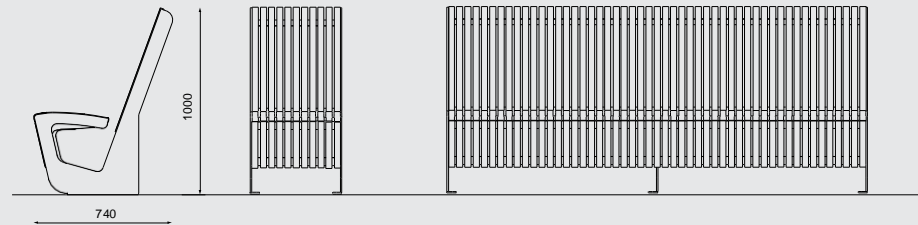

struttura d'acciaio,
seduta in doghe di legno

LPC122r
LPC122t
LPC122twj

490

LPC120r
LPC120t
LPC120twj

2250

LPC120-ae-r
LPC120-ae-t
LPC120-ae-twj

2575

960

500

R1210

R1800

LPC150 / 152

Panchina con schienale

struttura d'acciaio,
seduta in doghe di legno

LPC152r
LPC152t
LPC152twj

LPC150r
LPC150t
LPC150twj

2435

LPC150-e-r
LPC150-e-t
LPC150-e-twj

LPC150-a-r
LPC150-a-t
LPC150-a-twj

LPC

Set composto da elementi individuali