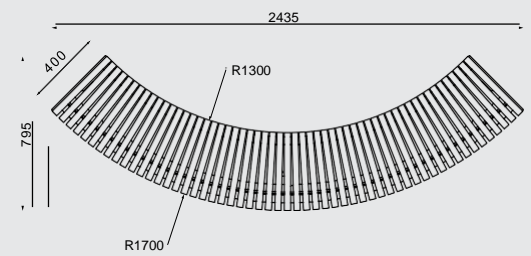

Struttura d'acciaio zincato rivestito con verniciatura a polvere. Seduta e schienale sono costituiti da doghe laterali in legno massiccio. Le singole panchine e i complessi combinati si ancorano sul pavimento tramite viti.

LPC110

Panchina senza schienale

struttura d'acciaio,
seduta in doghe di legno

LPC110r
LPC110t
LPC110twj

LPC110-e-r
LPC110-e-t
LPC110-e-twj

LPC110-a-r
LPC110-a-t
LPC110-a-twj

LPC120 / 122

Panchina senza schienale

struttura d'acciaio,
seduta in doghe di legno

LPC122r
LPC122t
LPC122twj

490

LPC120r
LPC120t
LPC120twj

2250

LPC120-ae-r
LPC120-ae-t
LPC120-ae-twj

2575

960