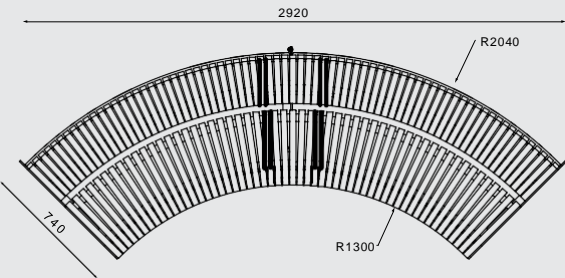

struttura d'acciaio,
seduta in doghe di legno

LPC122r
LPC122t
LPC122twj

490

LPC120r
LPC120t
LPC120twj

2250

LPC120-ae-r
LPC120-ae-t
LPC120-ae-twj

2575

960

500

R1210

R1800

LPC150 / 152

Panchina con schienale

struttura d'acciaio,
seduta in doghe di legno

LPC152r
LPC152t
LPC152twj

LPC150r
LPC150t
LPC150twj

2435

LPC150-e-r
LPC150-e-t
LPC150-e-twj

LPC150-a-r
LPC150-a-t
LPC150-a-twj

LPC

Set composto da elementi individuali