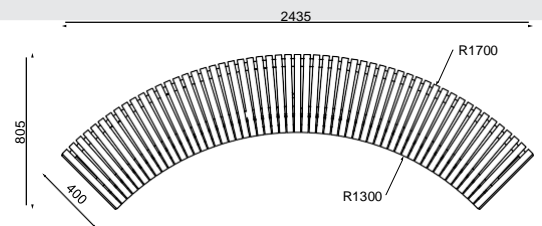

LPC110

Panchina senza schienale

struttura d'acciaio,
seduta in doghe di legno

LPC110r
LPC110t
LPC110twj

LPC110-e-r
LPC110-e-t
LPC110-e-twj

LPC110-a-r
LPC110-a-t
LPC110-a-twj

LPC120 / 122

Panchina senza schienale

struttura d'acciaio,
seduta in doghe di legno

LPC122r
LPC122t
LPC122twj

490

LPC120r
LPC120t
LPC120twj

2250

LPC120-ae-r
LPC120-ae-t
LPC120-ae-twj

2575

960