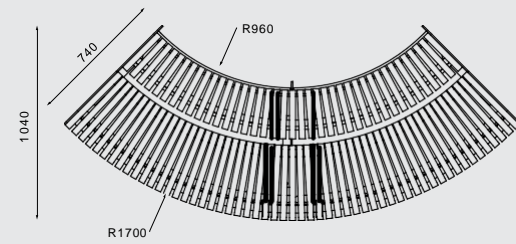

Struttura d'acciaio zincato rivestito con verniciatura a polvere. Seduta e schienale sono costituiti da doghe laterali in legno massiccio. Le singole panchine e i complessi combinati si ancorano sul pavimento tramite viti.

struttura d'acciaio,
seduta in doghe di legno

LPC122r
LPC122t
LPC122twj

490

LPC120r
LPC120t
LPC120twj

2250

LPC120-ae-r
LPC120-ae-t
LPC120-ae-twj

2575

960

500

R1210

R1800

LPC150 / 152

Panchina con schienale

struttura d'acciaio,
seduta in doghe di legno

LPC152r
LPC152t
LPC152twj

LPC150r
LPC150t
LPC150twj

2435

LPC150-e-r
LPC150-e-t
LPC150-e-twj

LPC150-a-r
LPC150-a-t
LPC150-a-twj

LPC

Set composto da elementi individuali