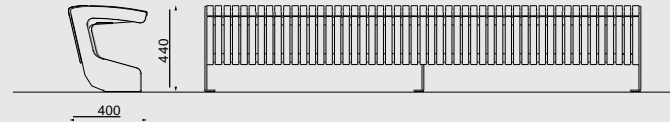

LANDSCAPE COMPACT

Design: David Karásek, Viktor Šašinka

Un sistema di elementi di seduta che amplia la nostra gamma Landscape, un profilo laterale audace e il classico spazio tra seduta e schienale per una forma minimalista. Ogni singolo modulo orizzontale può essere combinato per formare sedili lunghi e unici con un mix di sezioni diritte e curve oppure è possibile utilizzarli come singole panchine nelle loro dimensioni standard. Nuovamente anche con braccioli.

Struttura d'acciaio zincato rivestito con verniciatura a polvere. Seduta e schienale sono costituiti da doghe laterali in legno massiccio. Le singole panchine e i complessi combinati si ancorano sul pavimento tramite viti.

LPC110

Panchina senza schienale

struttura d'acciaio,
seduta in doghe di legno

LPC110r
LPC110t
LPC110twj

LPC110-e-r
LPC110-e-t
LPC110-e-twj

LPC110-a-r
LPC110-a-t
LPC110-a-twj

LPC120 / 122

Panchina senza schienale