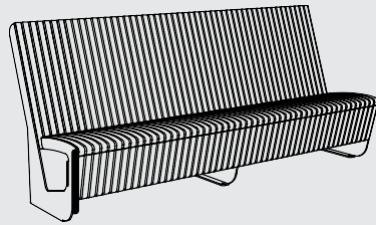

LANDSCAPE COMPACT

Design: David Karásek, Viktor Šašinka

Un sistema di elementi di seduta che amplia la nostra gamma Landscape, un profilo laterale audace e il classico spazio tra seduta e schienale per una forma minimalista. Ogni singolo modulo orizzontale può essere combinato per formare sedili lunghi e unici con un mix di sezioni diritte e curve oppure è possibile utilizzarli come singole panchine nelle loro dimensioni standard. Nuovamente anche con braccioli.

Struttura d'acciaio zincato rivestito con verniciatura a polvere. Seduta e schienale sono costituiti da doghe laterali in legno massiccio. Le singole panchine e i complessi combinati si ancorano sul pavimento tramite viti.

LPC110

Panchina senza schienale

struttura d'acciaio,
seduta in doghe di legno

LPC110r
LPC110t
LPC110twj

LPC110-e-r
LPC110-e-t
LPC110-e-twj

LPC110-a-r
LPC110-a-t
LPC110-a-twj

LPC120 / 122

Panchina senza schienale

500

R1210

R1800

LPC150 / 152

Panchina con schienale

struttura d'acciaio,
seduta in doghe di legno

LPC152r
LPC152t
LPC152twj

LPC150r
LPC150t
LPC150twj