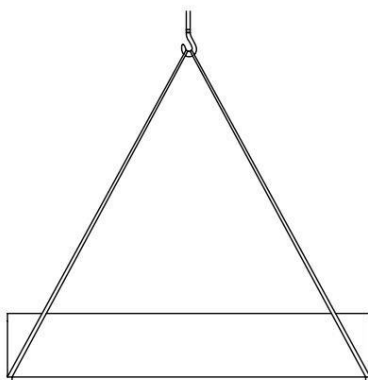

Lancer Bloc

Durbanis

2008

Dimensioni cm

Materiale: Panchina in cemento colorato in massa.

Peso: Lancer Bloc 45, 170 kg. / Lancer Bloc 60, 360 kg. / Lancer Bloc 120, 400 kg. / Lancer Bloc 240, 1.200 kg. / Lancer Bloc 240 1B, 1.850 kg. / Lancer Bloc 240 2B, 2.200 kg.

Sistema di posizionamento

Movimentazione con imbracature lunghe in poliestere.

Appoggiato a terra.

Lancer Bloc 45, Lancer Bloc 60 e Lancer Bloc 120 sono dotati di bulloni filettati nella base, in caso sia necessario un fissaggio aggiuntivo.