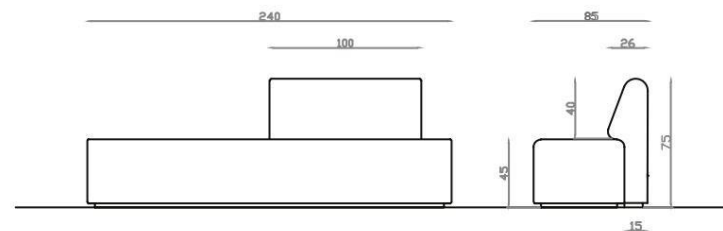

Lancer Bloc

Durbanis

2008

Dimensioni cm

Materiale: Panchina in cemento colorato in massa.

Peso: Lancer Bloc 45, 170 kg. / Lancer Bloc 60, 360 kg. / Lancer Bloc 120, 400 kg. / Lancer Bloc 240, 1.200 kg. / Lancer Bloc 240 1B, 1.850 kg. / Lancer Bloc 240 2B, 2.200 kg.

LANCER BLOC 45

LANCER BLOC 60

LANCER BLOC 120

LANCER BLOC 240

LANCER BLOC 240 1B

LANCER BLOC 240 2B