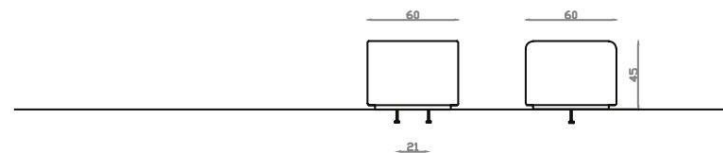

LANCER BLOC 120