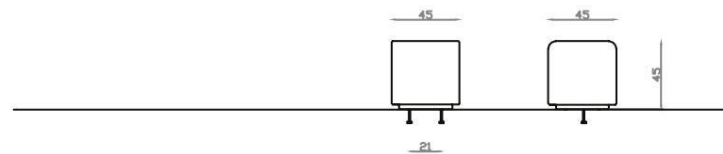

LANCER BLOC 60