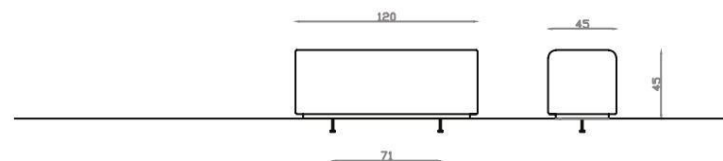

LANCER BLOC 240