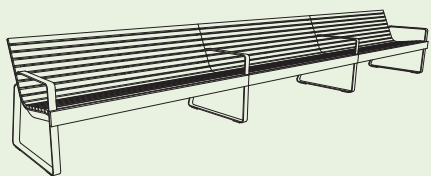

PREVA URBANA

Design
David Karásek, Radek Hegmon

A parte lo stile e un'ergonomia eccellente, non ti aspetteresti una panchina così comoda. Caratteristica la combinazione di sottili doghe di legno che sono supportate da una struttura d'acciaio visivamente leggera. Il design è basato su mobili da giardino comuni e quindi porta l'atmosfera e il comfort del giardino negli spazi pubblici. La panchina è sorprendentemente resistente e grazie all'ergonomia elaborata anche molto comoda. La versione con tondini in acciaio rappresenta un'interessante metamorfosi della panchina e amplia la gamma di prodotti. La versione allungata della popolare panca Preva Urbana offre più posti a sedere e una retroilluminazione elegantemente posizionata nella doga di legno anteriore.

PREVA URBANA

Struttura in acciaio zincato verniciato a polvere. Seduta e schienale in doghe di legno, tondini d'acciaio o acciaio inox. Ancorato tramite barre filettate o senza ancoraggio come opzione autoportante.

LPU121/221

Panchina

struttura d'acciaio, seduta in doghe di legno / tondini in acciaio o acciaio inox

LPU121r
LPU121t
LPU121twj

LPU221
LPU221n

LPU151 / 152

Panchina con schienale e braccioli

struttura d'acciaio, seduta e schienale in doghe di legno

LPU152r
LPU152t
LPU152twj

LPU151r
LPU151t
LPU151twj

LPU251 / 252

Panchina con schienale e braccioli

struttura d'acciaio, seduta e schienale in tondini di acciaio o acciaio inox

LPU252
LPU252n

LPU251
LPU251n