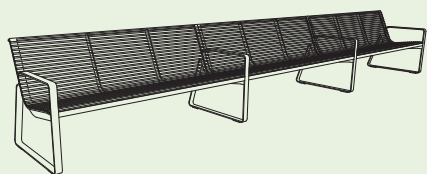

PREVA URBANA

Struttura in acciaio zincato verniciato a polvere. Seduta e schienale in doghe di legno, tondini d'acciaio o acciaio inox. Ancorato tramite barre filettate o senza ancoraggio come opzione autoportante.

LPU152r
LPU152t
LPU152twj

LPU151r
LPU151t
LPU151twj

LPU251 / 252

Panchina con schienale e braccioli

struttura d'acciaio, seduta e schienale in tondini di acciaio o acciaio inox

LPU252
LPU252n

LPU251
LPU251n

LPU153/154/155

Panchina con schienale e braccioli

struttura d'acciaio, seduta e schienale in doghe di legno

LPU153r
LPU153t
LPU153twj

LPU154r
LPU154t
LPU154twj

LPU155r
LPU155t
LPU155twj

LPU253
LPU253n

LPU254
LPU254n

LPU255
LPU255tn

LPU253/254/255

Panchina con schienale e braccioli

struttura d'acciaio, seduta e schienale in tondini di acciaio o acciaio inox