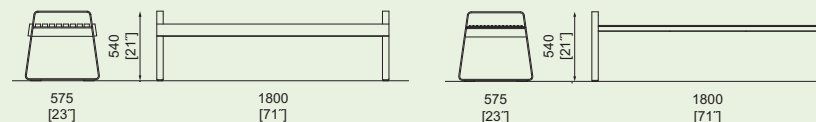

LPU121/221

Panchina

struttura d'acciaio, seduta in doghe di legno / tondini in acciaio o acciaio inox

LPU121r
LPU121t
LPU121twj

LPU221
LPU221n