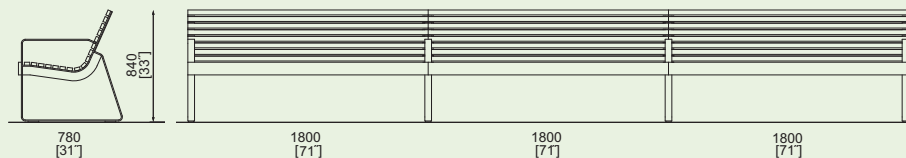

LPU152r
LPU152t
LPU152twj

LPU151r
LPU151t
LPU151twj

LPU251 / 252

Panchina con schienale e braccioli

struttura d'acciaio, seduta e schienale in tondini di acciaio o acciaio inox

LPU252
LPU252n

LPU251
LPU251n

LPU153/154/155

Panchina con schienale e braccioli

struttura d'acciaio, seduta e schienale in doghe di legno

LPU153r
LPU153t
LPU153twj

LPU154r
LPU154t
LPU154twj

LPU155r
LPU155t
LPU155twj

LPU253
LPU253n

LPU254
LPU254n

LPU255
LPU255tn

LPU253/254/255

Panchina con schienale e braccioli

struttura d'acciaio, seduta e schienale in tondini di acciaio o acciaio inox