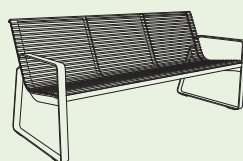

PREVA URBANA

Struttura in acciaio zincato verniciato a polvere. Seduta e schienale in doghe di legno, tondini d'acciaio o acciaio inox. Ancorato tramite barre filettate o senza ancoraggio come opzione autoportante.

LPU121/221

Panchina

struttura d'acciaio, seduta in doghe di legno / tondini in acciaio o acciaio inox

LPU121r
LPU121t
LPU121twj

LPU221
LPU221n

LPU151 / 152

Panchina con schienale e braccioli

struttura d'acciaio, seduta e schienale in doghe di legno

LPU152r
LPU152t
LPU152twj

LPU151r
LPU151t
LPU151twj

LPU251 / 252

Panchina con schienale e braccioli

struttura d'acciaio, seduta e schienale in tondini di acciaio o acciaio inox

LPU252
LPU252n

LPU251
LPU251n

LPU153/154/155

Panchina con schienale e braccioli

struttura d'acciaio, seduta e schienale in doghe di legno

LPU153r
LPU153t
LPU153twj

LPU154r
LPU154t
LPU154twj

LPU155r
LPU155t
LPU155twj

LPU253
LPU253n

LPU254
LPU254n