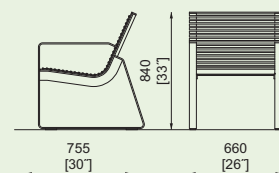

LPU121/221

Panchina

struttura d'acciaio, seduta in doghe di legno / tondini in acciaio o acciaio inox

LPU121r
LPU121t
LPU121twj

LPU221
LPU221n

LPU151 / 152

Panchina con schienale e braccioli

struttura d'acciaio, seduta e schienale in doghe di legno

LPU152r
LPU152t
LPU152twj

LPU151r
LPU151t
LPU151twj

LPU251 / 252

Panchina con schienale e braccioli

struttura d'acciaio, seduta e schienale in tondini di acciaio o acciaio inox

LPU252
LPU252n

LPU251
LPU251n

LPU153/154/155

Panchina con schienale e braccioli

struttura d'acciaio, seduta e schienale in doghe di legno

LPU153r
LPU153t
LPU153twj

LPU154r
LPU154t
LPU154twj

LPU155r
LPU155t
LPU155twj

LPU253
LPU253n

LPU254
LPU254n