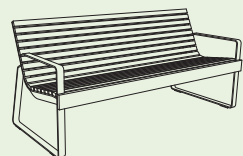

PREVA URBANA

Design
David Karásek, Radek Hegmon

A parte lo stile e un'ergonomia eccellente, non ti aspetteresti una panchina così comoda. Caratteristica la combinazione di sottili doghe di legno che sono supportate da una struttura d'acciaio visivamente leggera. Il design è basato su mobili da giardino comuni e quindi porta l'atmosfera e il comfort del giardino negli spazi pubblici. La panchina è sorprendentemente resistente e grazie all'ergonomia elaborata anche molto comoda. La versione con tondini in acciaio rappresenta un'interessante metamorfosi della panchina e amplia la gamma di prodotti. La versione allungata della popolare panca Preva Urbana offre più posti a sedere e una retroilluminazione elegantemente posizionata nella doga di legno anteriore.

PREVA URBANA

Struttura in acciaio zincato verniciato a polvere. Seduta e schienale in doghe di legno, tondini d'acciaio o acciaio inox. Ancorato tramite barre filettate o senza ancoraggio come opzione autoportante.

LPU121/221

Panchina

struttura d'acciaio, seduta in doghe di legno / tondini in acciaio o acciaio inox

LPU121r
LPU121t
LPU121twj

LPU221
LPU221n

LPU151 / 152

Panchina con schienale e braccioli

struttura d'acciaio, seduta e schienale in doghe di legno

LPU152r
LPU152t
LPU152twj

LPU151r
LPU151t
LPU151twj

LPU251 / 252

Panchina con schienale e braccioli

struttura d'acciaio, seduta e schienale in tondini di acciaio o acciaio inox

LPU252
LPU252n

LPU251
LPU251n