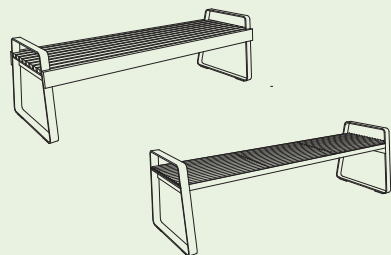

PREVA URBANA

Design
David Karásek, Radek Hegmon

A parte lo stile e un'ergonomia eccellente, non ti aspetteresti una panchina così comoda. Caratteristica la combinazione di sottili doghe di legno che sono supportate da una struttura d'acciaio visivamente leggera. Il design è basato su mobili da giardino comuni e quindi porta l'atmosfera e il comfort del giardino negli spazi pubblici. La panchina è sorprendentemente resistente e grazie all'ergonomia elaborata anche molto comoda. La versione con tondini in acciaio rappresenta un'interessante metamorfosi della panchina e amplia la gamma di prodotti. La versione allungata della popolare panca Preva Urbana offre più posti a sedere e una retroilluminazione elegantemente posizionata nella doga di legno anteriore.

PREVA URBANA

Struttura in acciaio zincato verniciato a polvere. Seduta e schienale in doghe di legno, tondini d'acciaio o acciaio inox. Ancorato tramite barre filettate o senza ancoraggio come opzione autoportante.

LPU121/221

Panchina

struttura d'acciaio, seduta in doghe di legno / tondini in acciaio o acciaio inox

LPU121r
LPU121t
LPU121twj

LPU221
LPU221n

LPU151 / 152

Panchina con schienale e braccioli

struttura d'acciaio, seduta e schienale in doghe di legno

LPU255
LPU255tn

LPU253/254/255

Panchina con schienale e braccioli

struttura d'acciaio, seduta e schienale in tondini di acciaio o acciaio inox