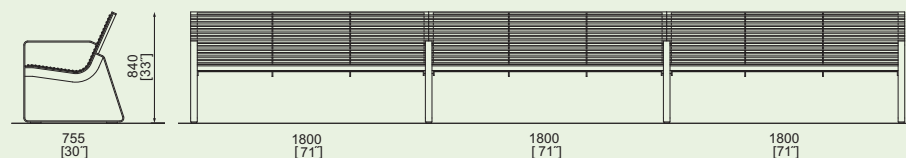

LPU152r
LPU152t
LPU152twj

LPU151r
LPU151t
LPU151twj

LPU251 / 252

Panchina con schienale e braccioli

struttura d'acciaio, seduta e schienale in tondini di acciaio o acciaio inox

LPU252
LPU252n

LPU251
LPU251n

LPU153/154/155

Panchina con schienale e braccioli

struttura d'acciaio, seduta e schienale in doghe di legno

LPU153r
LPU153t
LPU153twj

LPU154r
LPU154t
LPU154twj

LPU155r
LPU155t
LPU155twj

LPU253
LPU253n

LPU254
LPU254n

LPU255
LPU255tn

LPU253/254/255

Panchina con schienale e braccioli

struttura d'acciaio, seduta e schienale in tondini di acciaio o acciaio inox