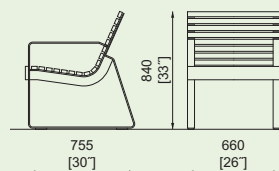

LPU121/221

Panchina

struttura d'acciaio, seduta in doghe di legno / tondini in acciaio o acciaio inox

LPU121r
LPU121t
LPU121twj

LPU221
LPU221n

LPU151 / 152

Panchina con schienale e braccioli

struttura d'acciaio, seduta e schienale in doghe di legno

LPU152r
LPU152t
LPU152twj

LPU151r
LPU151t
LPU151twj

LPU251 / 252

Panchina con schienale e braccioli

struttura d'acciaio, seduta e schienale in tondini di acciaio o acciaio inox

LPU252
LPU252n

LPU251
LPU251n