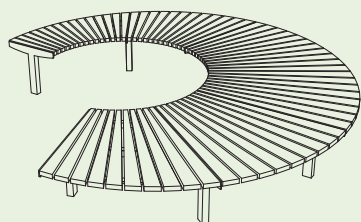

LAGO

Design
David Karásek, Michael Tomalik

Un lampante cerchio con un occhio eccentrico, o una laguna nel porto della città? Forme circolari giocose e linee radiali definiscono la geometria di sedute che sorprende con praticità e versatilità compositiva. Ci si può sedere con spirito libero sia all'interno che all'esterno. Questa energia è espressa anche dagli schienali curvi posizionati in modo non convenzionale. Il set è composto da tre misure di seduta, può essere integrato con sedili rotondi separati, con una sola gamba, che possono fungere anche da tavolo nel modello più alto. Un'ottima base per svariate composizioni di strutture circolari che non manca mai di divertire.

Strutture in acciaio completamente zincato e verniciato a polvere che sostengono sedili in legno duro o legno termotrattato. Ancorato sotto terra o in superficie.

LAG310/311/313

Panchina rotonda

struttura d'acciaio, seduta in lastre di legno

struttura d'acciaio, seduta in lastre di legno,
schienale in doghe di legno

LAG350t
LAG350twj 2300 [91]

LAG355t
LAG355twj

LAG351t
LAG351twj 3100 [122]

LAG356t
LAG356twj

LAG353t
LAG353twj 3700 [146]

LAG358t
LAG358twj

LAG910/112

Tavolo rotondo da esterno / Sgabello

struttura d'acciaio, lastre di legno

LAG910t
LAG910twj

LAG112t
LAG112twj