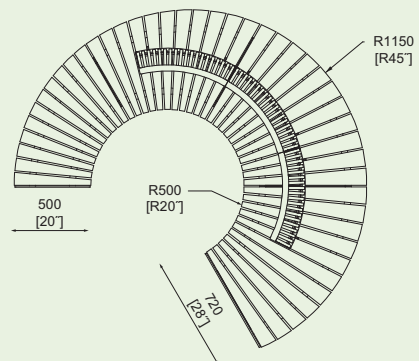

LAG310t
LAG310twj

LAG315t
LAG315twj

LAG311t
LAG311twj

LAG316t
LAG316twj

LAG313t
LAG313twj

LAG318t
LAG318twj

LAG350/351/353

Panchina rotonda

struttura d'acciaio, seduta in lastre di legno,
schienale in doghe di legno

LAG350t
LAG350twj 2300 [91]

LAG355t
LAG355twj

LAG351t
LAG351twj 3100 [122]

LAG356t
LAG356twj

LAG353t
LAG353twj 3700 [146]

LAG358t
LAG358twj