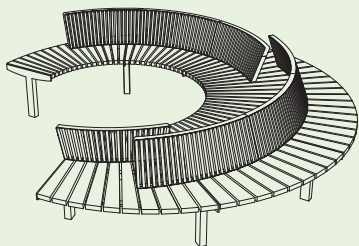

LAGO

Design
David Karásek, Michael Tomalik

Un lampante cerchio con un occhio eccentrico, o una laguna nel porto della città? Forme circolari giocose e linee radiali definiscono la geometria di sedute che sorprende con praticità e versatilità compositiva. Ci si può sedere con spirito libero sia all'interno che all'esterno. Questa energia è espressa anche dagli schienali curvi posizionati in modo non convenzionale. Il set è composto da tre misure di seduta, può essere integrato con sedili rotondi separati, con una sola gamba, che possono fungere anche da tavolo nel modello più alto. Un'ottima base per svariate composizioni di strutture circolari che non manca mai di divertire.

Strutture in acciaio completamente zincato e verniciato a polvere che sostengono sedili in legno duro o legno termotrattato. Ancorato sotto terra o in superficie.

LAG310/311/313

Panchina rotonda

struttura d'acciaio, seduta in lastre di legno

LAG310t
LAG310twj

LAG315t
LAG315twj

LAG311t
LAG311twj

LAG316t
LAG316twj

LAG313t
LAG313twj

LAG318t
LAG318twj

LAG350/351/353

Panchina rotonda

struttura d'acciaio, seduta in lastre di legno,
schienale in doghe di legno

LAG350t
LAG350twj 2300 [91]

LAG355t
LAG355twj

LAG351t
LAG351twj 3100 [122]

LAG356t
LAG356twj

LAG353t
LAG353twj 3700 [146]

LAG358t
LAG358twj