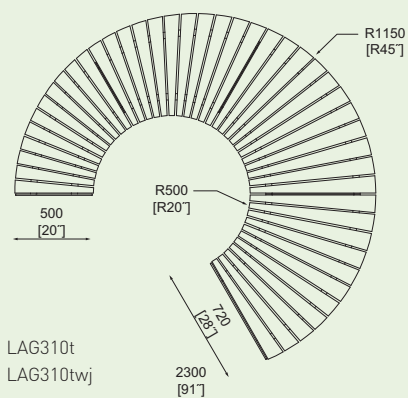

Strutture in acciaio completamente zincato e verniciato a polvere che sostengono sedili in legno duro o legno termotrattato. Ancorato sotto terra o in superficie.

LAG310/311/313

Panchina rotonda

struttura d'acciaio, seduta in lastre di legno

LAG310t
LAG310twj

LAG315t
LAG315twj