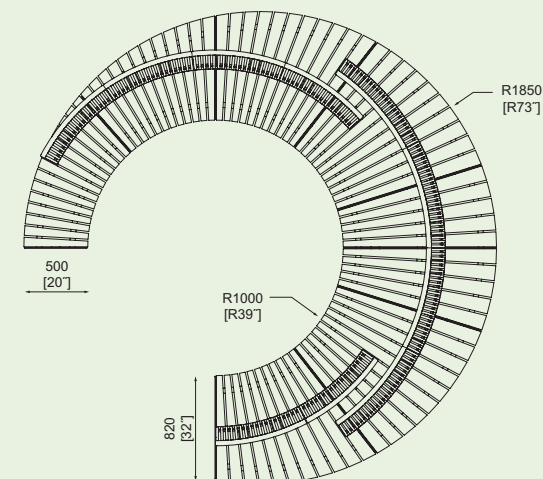

struttura d'acciaio, seduta in lastre di legno,
schienale in doghe di legno

LAG350t
LAG350twj 2300 [91]

LAG355t
LAG355twj

LAG351t
LAG351twj 3100 [122]

LAG356t
LAG356twj

LAG353t
LAG353twj 3700 [146]

LAG358t
LAG358twj

LAG910/112

Tavolo rotondo da esterno / Sgabello

struttura d'acciaio, lastre di legno

LAG910t
LAG910twj

LAG112t
LAG112twj