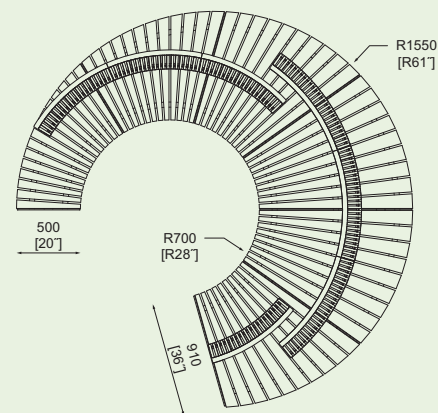

LAG310t
LAG310twj

LAG315t
LAG315twj

LAG311t
LAG311twj

LAG316t
LAG316twj

LAG313t
LAG313twj

LAG318t
LAG318twj

LAG350/351/353

Panchina rotonda

struttura d'acciaio, seduta in lastre di legno,
schienale in doghe di legno

LAG350t
LAG350twj 2300 [91]

LAG355t
LAG355twj

LAG351t
LAG351twj 3100 [122]

LAG356t
LAG356twj

LAG353t
LAG353twj 3700 [146]

LAG358t
LAG358twj