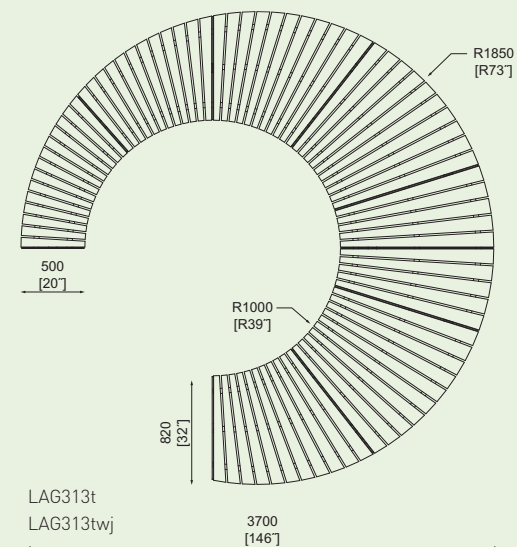

LAG313t
LAG313twj

LAG318t
LAG318twj