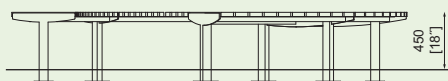

LAGO

Design
David Karásek, Michael Tomalik

Un lampante cerchio con un occhio eccentrico, o una laguna nel porto della città? Forme circolari giocose e linee radiali definiscono la geometria di sedute che sorprende con praticità e versatilità compositiva. Ci si può sedere con spirito libero sia all'interno che all'esterno. Questa energia è espressa anche dagli schienali curvi posizionati in modo non convenzionale. Il set è composto da tre misure di seduta, può essere integrato con sedili rotondi separati, con una sola gamba, che possono fungere anche da tavolo nel modello più alto. Un'ottima base per svariate composizioni di strutture circolari che non manca mai di divertire.

Strutture in acciaio completamente zincato e verniciato a polvere che sostengono sedili in legno duro o legno termotrattato. Ancorato sotto terra o in superficie.

LAG310/311/313

Panchina rotonda

struttura d'acciaio, seduta in lastre di legno