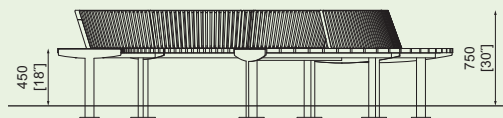

LAG310t
LAG310twj

LAG315t
LAG315twj

LAG311t
LAG311twj

LAG316t
LAG316twj

LAG313t
LAG313twj

LAG318t
LAG318twj

LAG350/351/353

Panchina rotonda

struttura d'acciaio, seduta in lastre di legno,
schienale in doghe di legno

LAG350t
LAG350twj 2300 [91]

LAG355t
LAG355twj

LAG351t
LAG351twj 3100 [122]

LAG356t
LAG356twj

LAG353t
LAG353twj 3700 [146]

LAG358t
LAG358twj