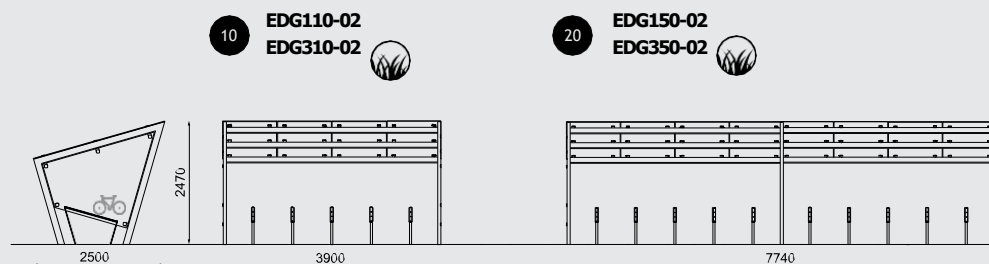

EDGE

Design: David Karásek, Radek Hegmon

La bicicletta non è più il mezzo di trasporto dei poveri e il design deve reagire a questo fenomeno. Edge è un'elegante pensilina per bici con una forma dinamica senza compromessi che combina una robusta struttura in acciaio e pannelli di vetro visivamente leggeri fissati con elementi in acciaio inox. Una novità è la possibilità di posizionare pannelli solari sul tetto o il tetto verde.

Struttura in acciaio zincato trattata con verniciatura a polvere. Pareti laterali in vetro temperato o lamiera grecata. Tetto in vetro temperato. Accessorio: portabici incluso con la pensilina.

EDG110 / 150 / 310 / 350

Pensilina bici

struttura portante d'acciaio, tetto in vetro di sicurezza /
 tetto con strato di vegetazione estensiva, pareti laterali in
 vetro temperato, portabici in acciaio con profilo di gomma

EDG170 / 190 / 370 / 390