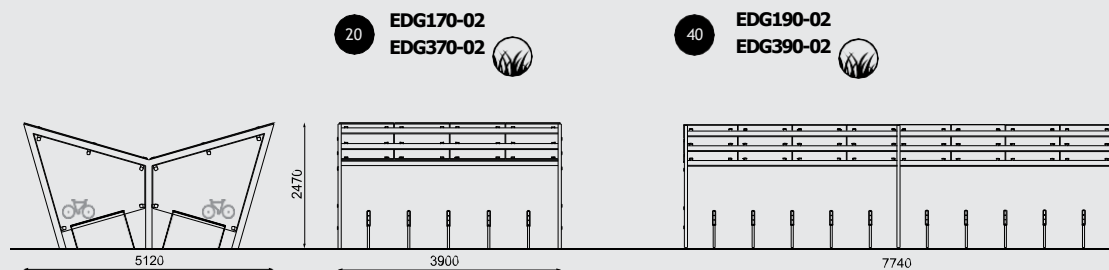

EDGE

Design: David Karásek, Radek Hegmon

La bicicletta non è più il mezzo di trasporto dei poveri e il design deve reagire a questo fenomeno. Edge è un'elegante pensilina per bici con una forma dinamica senza compromessi che combina una robusta struttura in acciaio e pannelli di vetro visivamente leggeri fissati con elementi in acciaio inox. Una novità è la possibilità di posizionare pannelli solari sul tetto o il tetto verde.

Pensilina bici

struttura portante d'acciaio, tetto in vetro di sicurezza /
 tetto con strato di vegetazione estensiva, pareti laterali in
 vetro temperato, portabici in acciaio con profilo di gomma

EDG170 / 190 / 370 / 390

Pensilina bici bifacciale

struttura portante d'acciaio, tetto in vetro di sicurezza /
 tetto con strato di vegetazione estensiva, pareti laterali in
 vetro temperato, portabici in acciaio con profilo di gomma

EDG210/250

Pensilina bici

struttura portante d'acciaio, tetto in lamiera grecata, pareti laterali in vetro temperato, portabici in acciaio con profilo di gomma

EDG270/290

Pensilina bici bifacciale

struttura portante d'acciaio, tetto in lamiera grecata, pareti laterali in vetro temperato, portabici in acciaio con profilo di gomma