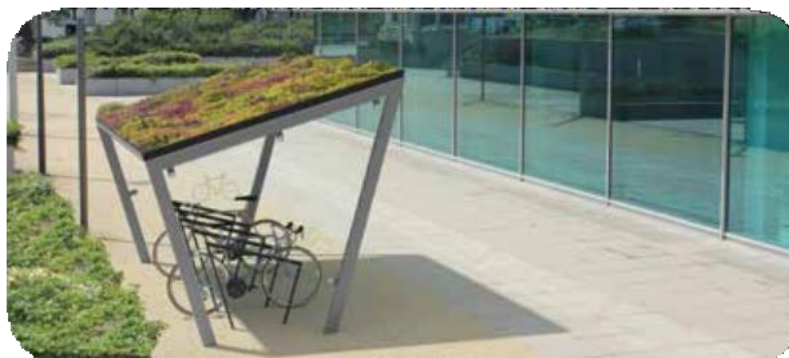

EDGE

Design: David Karásek, Radek Hegmon

La bicicletta non è più il mezzo di trasporto dei poveri e il design deve reagire a questo fenomeno. Edge è un'elegante pensilina per bici con una forma dinamica senza compromessi che combina una robusta struttura in acciaio e pannelli di vetro visivamente leggeri fissati con elementi in acciaio inox. Una novità è la possibilità di posizionare pannelli solari sul tetto o il tetto verde.

Struttura in acciaio zincato trattata con verniciatura a polvere. Pareti laterali in vetro temperato o lamiera grecata. Tetto in vetro temperato. Accessorio: portabici incluso con la pensilina.

EDG110 / 150 / 310 / 350

Pensilina bici

struttura portante d'acciaio, tetto in vetro di sicurezza /
 tetto con strato di vegetazione estensiva, pareti laterali in
 vetro temperato, portabici in acciaio con profilo di gomma

EDG170 / 190 / 370 / 390

Pensilina bici bifacciale

struttura portante d'acciaio, tetto in vetro di sicurezza /
 tetto con strato di vegetazione estensiva, pareti laterali in
 vetro temperato, portabici in acciaio con profilo di gomma