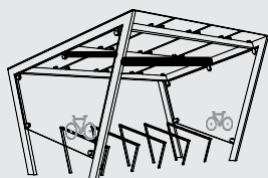

EDGE

Design: David Karásek, Radek Hegmon

La bicicletta non è più il mezzo di trasporto dei poveri e il design deve reagire a questo fenomeno. Edge è un'elegante pensilina per bici con una forma dinamica senza compromessi che combina una robusta struttura in acciaio e pannelli di vetro visivamente leggeri fissati con elementi in acciaio inox. Una novità è la possibilità di posizionare pannelli solari sul tetto o il tetto verde.

Struttura in acciaio zincato trattata con verniciatura a polvere. Pareti laterali in vetro temperato o lamiera grecata. Tetto in vetro temperato. Accessorio: portabici incluso con la pensilina.

EDG110 / 150 / 310 / 350

Pensilina bici

struttura portante d'acciaio, tetto in vetro di sicurezza /
 tetto con strato di vegetazione estensiva, pareti laterali in
 vetro temperato, portabici in acciaio con profilo di gomma

EDG170 / 190 / 370 / 390

Pensilina bici bifacciale

struttura portante d'acciaio, tetto in vetro di sicurezza /
 tetto con strato di vegetazione estensiva, pareti laterali in
 vetro temperato, portabici in acciaio con profilo di gomma