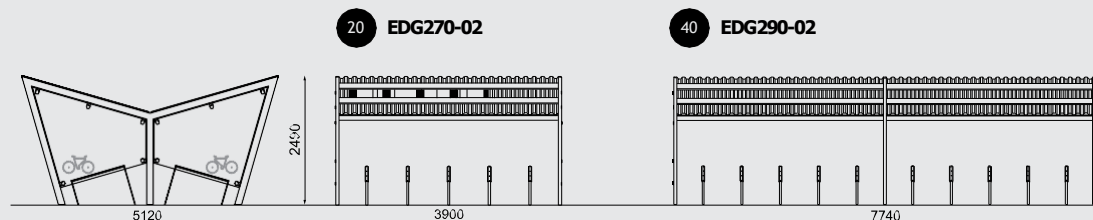

Pensilina bici

struttura portante d'acciaio, tetto in vetro di sicurezza /
 tetto con strato di vegetazione estensiva, pareti laterali in
 vetro temperato, portabici in acciaio con profilo di gomma

EDG170 / 190 / 370 / 390

Pensilina bici bifacciale

struttura portante d'acciaio, tetto in vetro di sicurezza /
 tetto con strato di vegetazione estensiva, pareti laterali in
 vetro temperato, portabici in acciaio con profilo di gomma

EDG210/250

Pensilina bici

struttura portante d'acciaio, tetto in lamiera grecata, pareti laterali in vetro temperato, portabici in acciaio con profilo di gomma

EDG270/290

Pensilina bici bifacciale

struttura portante d'acciaio, tetto in lamiera grecata, pareti laterali in vetro temperato, portabici in acciaio con profilo di gomma