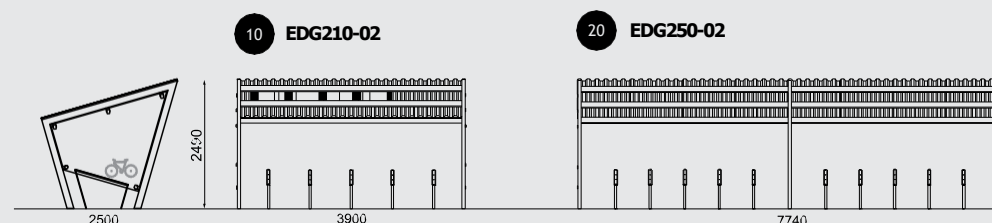

Pensilina bici

struttura portante d'acciaio, tetto in vetro di sicurezza /
 tetto con strato di vegetazione estensiva, pareti laterali in
 vetro temperato, portabici in acciaio con profilo di gomma

EDG170 / 190 / 370 / 390

Pensilina bici bifacciale

struttura portante d'acciaio, tetto in vetro di sicurezza /
 tetto con strato di vegetazione estensiva, pareti laterali in
 vetro temperato, portabici in acciaio con profilo di gomma

EDG210/250

Pensilina bici

struttura portante d'acciaio, tetto in lamiera grecata, pareti laterali in vetro temperato, portabici in acciaio con profilo di gomma

EDG270/290

Pensilina bici bifacciale

struttura portante d'acciaio, tetto in lamiera grecata, pareti laterali in vetro temperato, portabici in acciaio con profilo di gomma