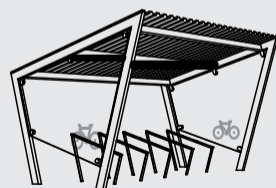

EDGE

Design: David Karásek, Radek Hegmon

La bicicletta non è più il mezzo di trasporto dei poveri e il design deve reagire a questo fenomeno. Edge è un'elegante pensilina per bici con una forma dinamica senza compromessi che combina una robusta struttura in acciaio e pannelli di vetro visivamente leggeri fissati con elementi in acciaio inox. Una novità è la possibilità di posizionare pannelli solari sul tetto o il tetto verde.

Pensilina bici

struttura portante d'acciaio, tetto in vetro di sicurezza /
 tetto con strato di vegetazione estensiva, pareti laterali in
 vetro temperato, portabici in acciaio con profilo di gomma

EDG170 / 190 / 370 / 390

Pensilina bici bifacciale

struttura portante d'acciaio, tetto in vetro di sicurezza /
 tetto con strato di vegetazione estensiva, pareti laterali in
 vetro temperato, portabici in acciaio con profilo di gomma

EDG210/250

Pensilina bici

struttura portante d'acciaio, tetto in lamiera grecata, pareti laterali in vetro temperato, portabici in acciaio con profilo di gomma

EDG270/290

Pensilina bici bifacciale

struttura portante d'acciaio, tetto in lamiera grecata, pareti laterali in vetro temperato, portabici in acciaio con profilo di gomma