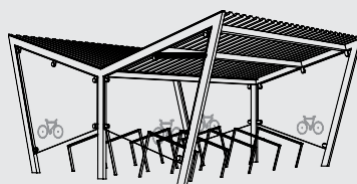

EDGE

Design: David Karásek, Radek Hegmon

La bicicletta non è più il mezzo di trasporto dei poveri e il design deve reagire a questo fenomeno. Edge è un'elegante pensilina per bici con una forma dinamica senza compromessi che combina una robusta struttura in acciaio e pannelli di vetro visivamente leggeri fissati con elementi in acciaio inox. Una novità è la possibilità di posizionare pannelli solari sul tetto o il tetto verde.

Pensilina bici

struttura portante d'acciaio, tetto in vetro di sicurezza /
 tetto con strato di vegetazione estensiva, pareti laterali in
 vetro temperato, portabici in acciaio con profilo di gomma

EDG170 / 190 / 370 / 390

Pensilina bici bifacciale

struttura portante d'acciaio, tetto in vetro di sicurezza /
 tetto con strato di vegetazione estensiva, pareti laterali in
 vetro temperato, portabici in acciaio con profilo di gomma

EDG210/250

Pensilina bici

struttura portante d'acciaio, tetto in lamiera grecata, pareti laterali in vetro temperato, portabici in acciaio con profilo di gomma

EDG270/290

Pensilina bici bifacciale

struttura portante d'acciaio, tetto in lamiera grecata, pareti laterali in vetro temperato, portabici in acciaio con profilo di gomma