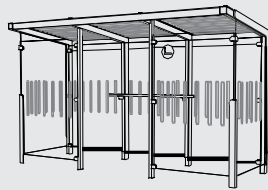

Aureo AE-S210/ S310-SS

Pensilina fumatori con tetto piatto

struttura portante d'acciaio, tetto in vetro di sicurezza, parete frontale, posteriore e pareti laterali in vetro temperato