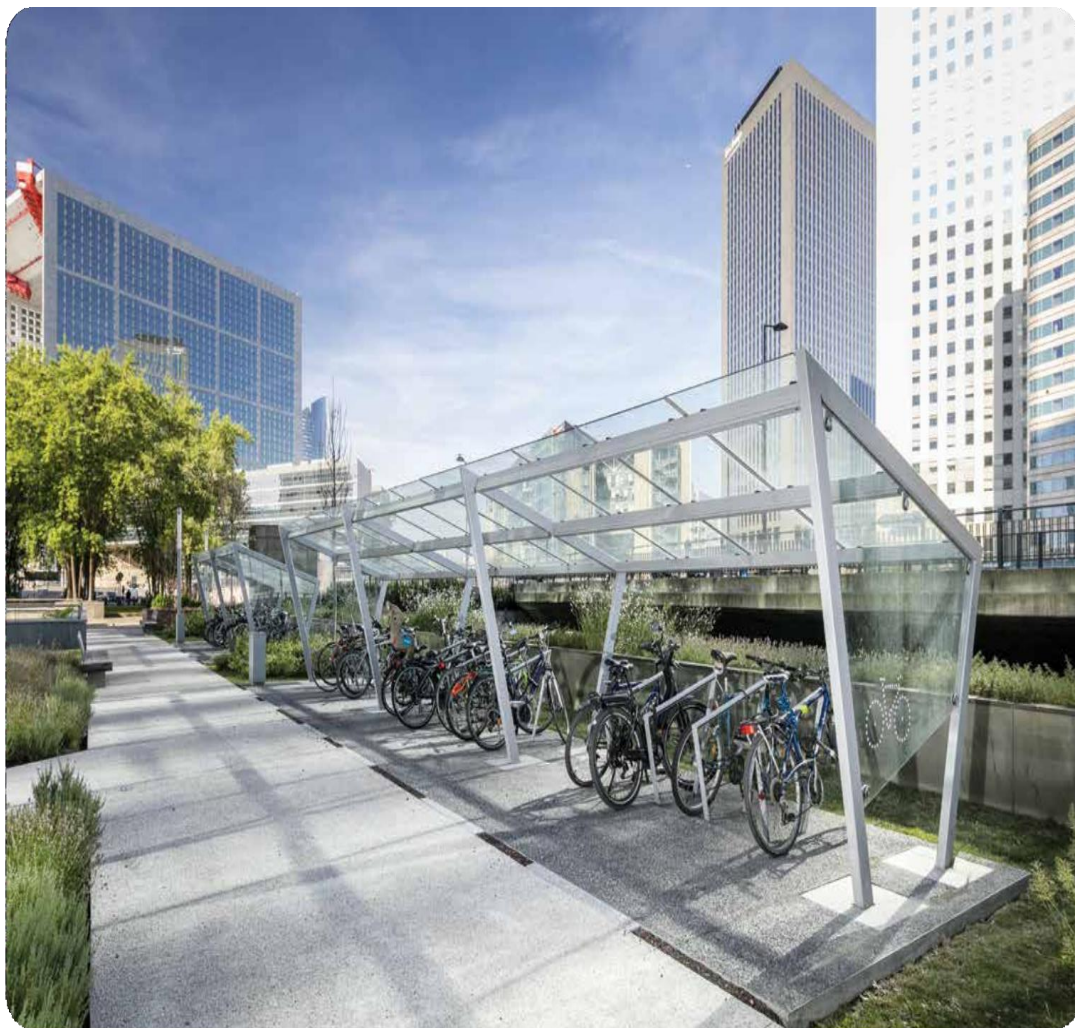

EDGE

Design: David Karásek, Radek Hegmon

La bicicletta non è più il mezzo di trasporto dei poveri e il design deve reagire a questo fenomeno. Edge è un'elegante pensilina per bici con una forma dinamica senza compromessi che combina una robusta struttura in acciaio e pannelli di vetro visivamente leggeri fissati con elementi in acciaio inox. Una novità è la possibilità di posizionare pannelli solari sul tetto o il tetto verde.

Struttura in acciaio zincato trattata con verniciatura a polvere. Pareti laterali in vetro temperato o lamiera grecata. Tetto in vetro temperato. Accessorio: portabici incluso con la pensilina.

EDG110 / 150 / 310 / 350

Pensilina bici

struttura portante d'acciaio, tetto in vetro di sicurezza /
 tetto con strato di vegetazione estensiva, pareti laterali in
 vetro temperato, portabici in acciaio con profilo di gomma

EDG170 / 190 / 370 / 390

Pensilina bici bifacciale

struttura portante d'acciaio, tetto in vetro di sicurezza /
 tetto con strato di vegetazione estensiva, pareti laterali in
 vetro temperato, portabici in acciaio con profilo di gomma