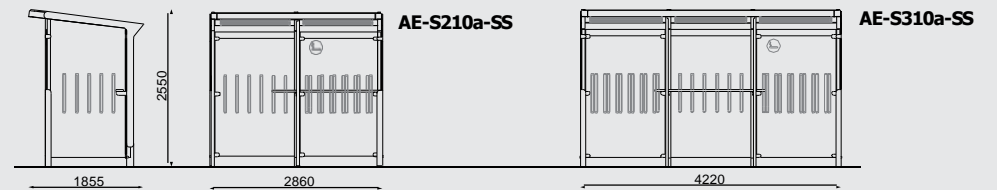

Aureo AE-S210/ S310-SS

Pensilina fumatori con tetto piatto

struttura portante d'acciaio, tetto in vetro di sicurezza, parete frontale, posteriore e pareti laterali in vetro temperato